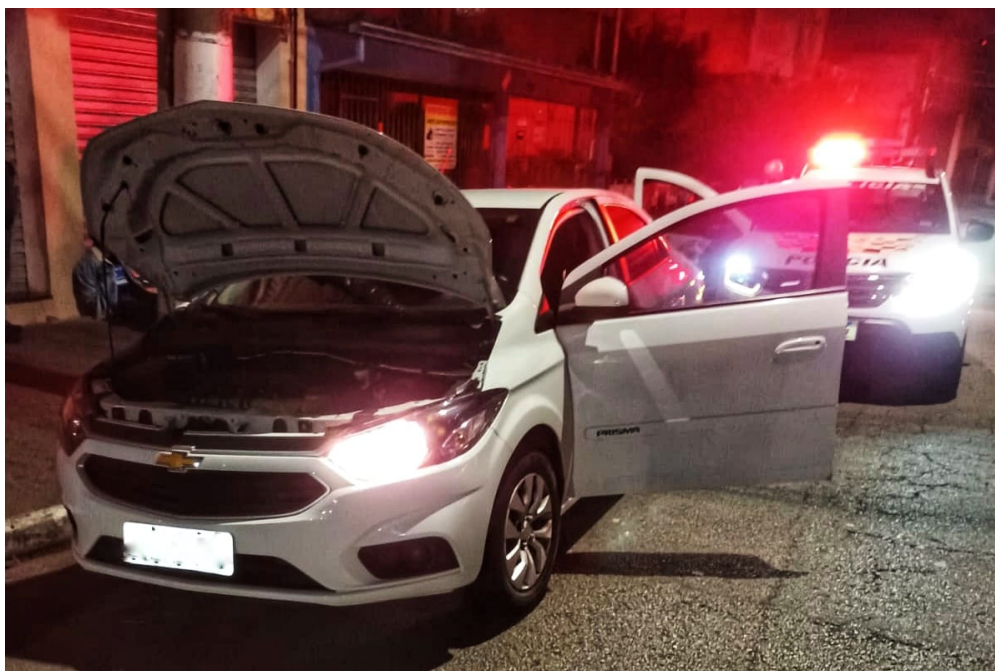

CGE de São Caetano detecta entrada de veículo suspeito em crimes no Bairro Santa Maria e PM captura dois homens

Fotos: Divulgação

Câmeras de videomonitoramento do CGE (Centro de Gerenciamento de Emergências) mais uma vez auxiliaram as Forças de Segurança de São Caetano em apreensões e detenções.

Na tarde de quarta-feira (19.10), agentes do CGE detectaram a entrada de um veículo com suspeita de estar envolvido em crimes ocorridos no município.

Imediatamente, portanto, mandaram avisos pela Central de Comunicação.

Um dos homens, além disso, saiu correndo a pé e pulou o muro de um terreno vazio. O outro foi detido próximo ao veículo.

Na busca foram encontradas ferramentas utilizadas na prática de furto de rodas. O Palio foi apreendido e conduzido ao pátio municipal.

Bairro Santo Antônio

Também na quarta (19), só que à noite, um homem de 25 anos foi detido, da mesma forma, pela PM, após furtar veículo no Bairro Santo Antônio.

Os PMs, em patrulhamento preventivo, também receberam informações do CGE de que um Fiat Palio (suspeito de cometer furtos de outros carros no município) estaria transitando na cidade juntamente com um veículo Chevrolet Prisma.