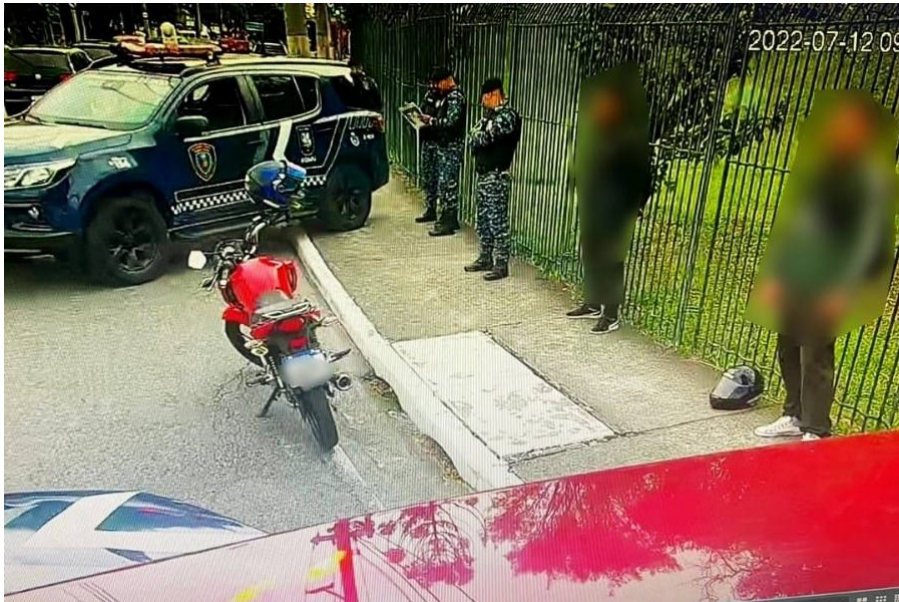

Imagens do videomonitoramento do CGE de São Caetano auxiliam Polícia Civil no esclarecimento de crimes

As câmeras do sistema de videomonitoramento do CGE (Centro de Gerenciamento de Emergências) da Prefeitura de São Caetano do Sul têm realizado papel fundamental na prevenção e no esclarecimento de crimes pelas Forças de Segurança que atuam na cidade.

Instaladas estrategicamente em diversos pontos, como nas entradas e saídas do município, as câmeras auxiliam no serviço de inteligência e no esclarecimento de crimes. Um destes exemplos ocorreu na manhã de terça-feira (12/7), quando foi detectada uma motocicleta que estaria sendo utilizada no cometimento de crimes pela cidade.

Por volta das 9h, a ROMU (Rondas Municipais) foi acionada pelas equipes de operadores do CGE para verificarem a entrada de uma motocicleta (com dois ocupantes) em atitudes suspeitas. A equipe da ROMU chegou ao local indicado pelo CGE e abordou os ocupantes das motocicletas na Avenida Guido Aliberti, próximo da Base Comunitária de Segurança do Bairro Mauá.

Ambos foram encaminhados à Delegacia Sede, onde foram ouvidos em inquérito policial. A motocicleta foi apreendida, devido aos diversos bloqueios de documentação, bem como para posteriores investigações.