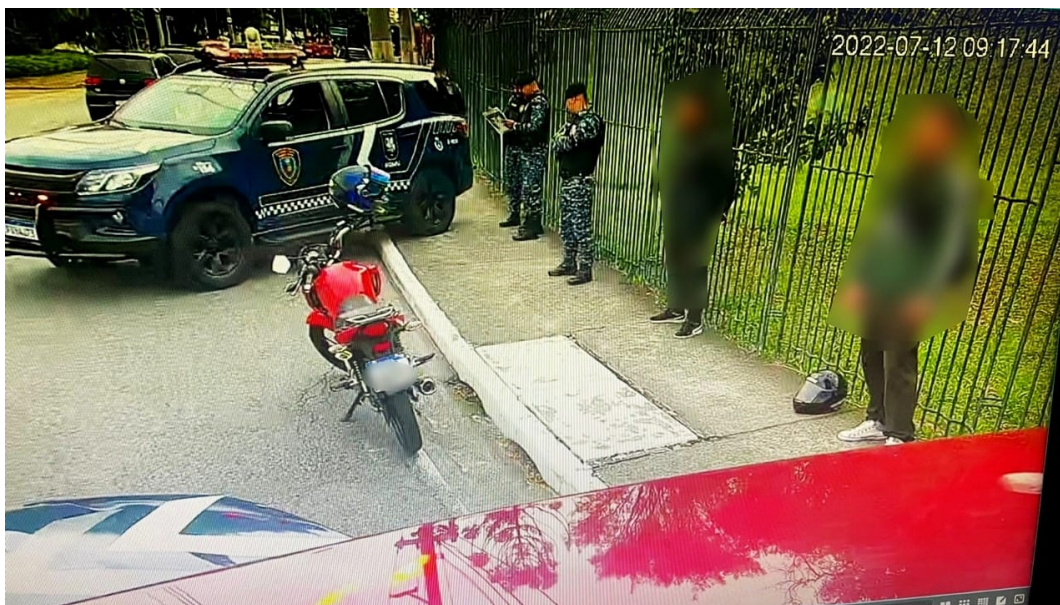

Imagens do videomonitoramento do CGE de São Caetano auxiliam Polícia Civil no esclarecimento de crimes

Por Clira

As câmeras do sistema de videomonitoramento do CGE (Centro de Gerenciamento de Emergências) da Prefeitura de São Caetano do Sul têm realizado papel fundamental na prevenção e no esclarecimento de crimes pelas Forças de Segurança que atuam na cidade.

Instaladas estrategicamente em diversos pontos, como nas entradas e saídas do município, as câmeras auxiliam no serviço de inteligência e no esclarecimento de crimes. Um destes exemplos ocorreu na manhã de terça-feira (12/7), quando foi detectada uma motocicleta que estaria sendo utilizada no cometimento de crimes pela cidade.

Por volta das 9h, a ROMU (Rondas Municipais) foi acionada pelas equipes de operadores do CGE para verificarem a entrada de uma motocicleta (com dois ocupantes) em atitudes suspeitas. A equipe da ROMU chegou ao local indicado pelo CGE e abordou os ocupantes das motocicletas na Avenida Guido Aliberti, próximo da Base Comunitária de Segurança do Bairro Mauá.

Ambos foram encaminhados à Delegacia Sede, onde foram ouvidos em inquérito policial. A motocicleta foi apreendida, devido aos diversos bloqueios de documentação, bem como para posteriores investigações.