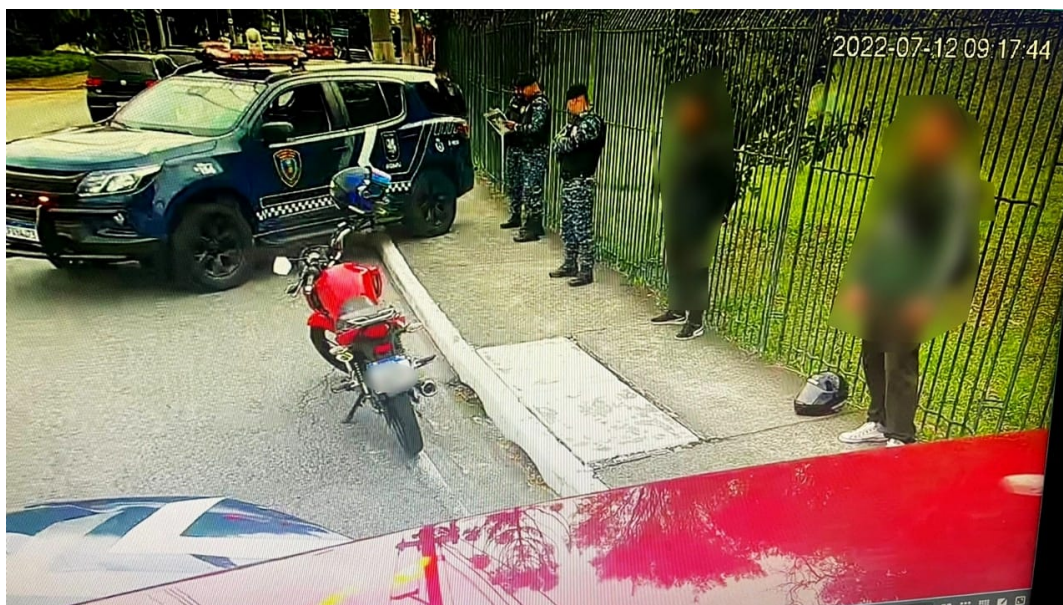

Imagens do videomonitoramento do CGE de São Caetano auxiliam Polícia Civil no esclarecimento de crimes

Fotos: Divulgação / PMSCS

As câmeras do sistema de videomonitoramento do CGE (Centro de Gerenciamento de Emergências) da Prefeitura de São Caetano do Sul têm realizado papel fundamental na prevenção e no esclarecimento de crimes pelas Forças de Segurança que atuam na cidade.

Instaladas estrategicamente em diversos pontos, como nas entradas e saídas do município, as câmeras auxiliam no serviço de inteligência e no esclarecimento de crimes. Um destes exemplos ocorreu na manhã de terça-feira (12/7), quando foi detectada uma motocicleta que estaria sendo utilizada no cometimento de crimes pela cidade.

Por volta das 9h, a ROMU (Rondas Municipais) foi acionada pelas equipes de operadores do CGE para verificarem a entrada de uma motocicleta (com dois ocupantes) em atitudes suspeitas. A equipe da ROMU chegou ao local indicado

pelo CGE e abordou os ocupantes das motocicletas na Avenida Guido Aliberti, próximo da Base Comunitária de Segurança do Bairro Mauá.

Ambos foram encaminhados à Delegacia Sede, onde foram ouvidos em inquérito policial. A motocicleta foi apreendida, devido aos diversos bloqueios de documentação, bem como para posteriores investigações.