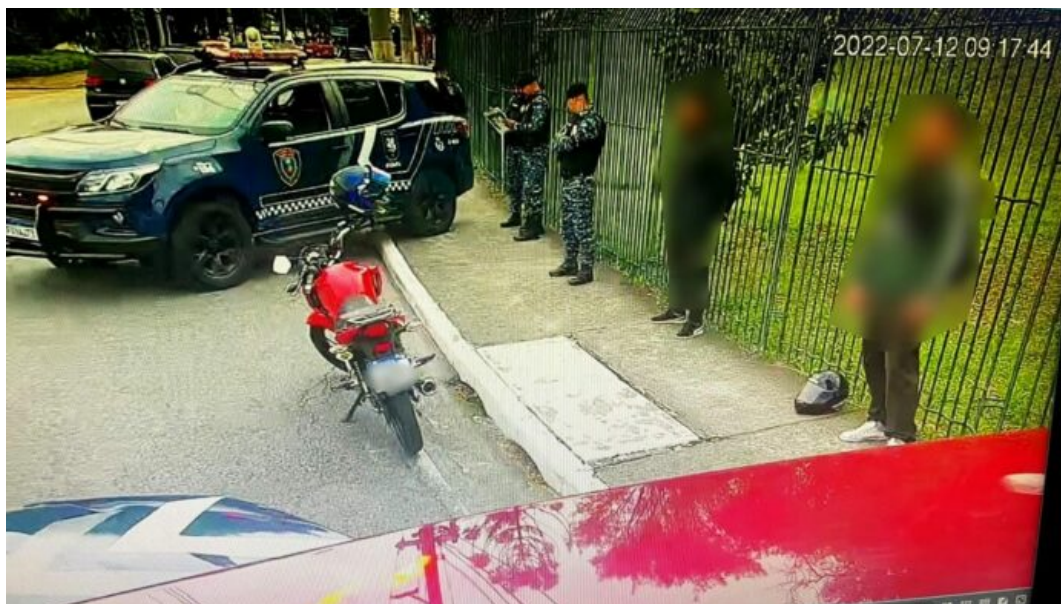

Imagens do videomonitoramento do CGE de São Caetano auxiliam Polícia Civil no esclarecimento de crimes

As câmeras do sistema de videomonitoramento do CGE (Centro de Gerenciamento de Emergências) da Prefeitura de São Caetano do Sul têm realizado papel fundamental na prevenção e no esclarecimento de crimes pelas Forças de Segurança que atuam na cidade.

Instaladas estrategicamente em diversos pontos, como nas entradas e saídas do município, as câmeras auxiliam no serviço de inteligência e no esclarecimento de crimes. Um destes exemplos ocorreu na manhã de terça-feira (12/7), quando foi detectada uma motocicleta que estaria sendo utilizada no cometimento de crimes pela cidade.

Por volta das 9h, a ROMU (Rondas Municipais) foi acionada pelas equipes de operadores do CGE para verificarem a entrada de uma motocicleta (com dois ocupantes) em atitudes suspeitas. A equipe da ROMU chegou ao local indicado pelo CGE e abordou os ocupantes das motocicletas na Avenida Guido Aliberti, próximo da Base Comunitária de Segurança do Bairro Mauá.

Ambos foram encaminhados à Delegacia Sede, onde foram ouvidos em inquérito policial. A motocicleta foi apreendida, devido aos diversos bloqueios de documentação, bem como para posteriores investigações.