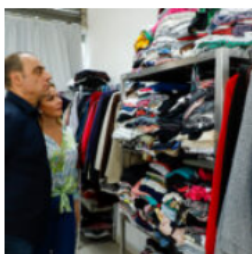

O prefeito José Auricchio Júnior visitou o espaço na quinta-feira (30.06).

As peças da Lojinha Solidária estão sendo arrecadadas na Campanha Inverno Solidário, iniciada em 23 de maio.

As doações podem ser realizadas até 20 de julho em dezenas de pontos de arrecadação pela cidade, incluindo todas as escolas da rede municipal e UBSs, Prefeitura e Câmara.

Confira a programação de atendimento da Lojinha Solidária:

Moradores do Bairro São José (1º e 04.07)

Nova Gerty (5 e 6/7)

Fundação (7 e 8/7)

Prosperidade (11 e 12/7)

Santa Maria (11 e 12/7)

Centro e Cerâmica (13 e 14/7)

Barcelona e Boa Vista (15 e 18/7)

Jardim São Caetano e Mauá (19 e 20/7)

Olímpico e Oswaldo Cruz (21 e 22/7)

Santa Paula e Santo Antônio (25 e 26/7)

Foto: Eric Romero / PMSCS Foto: Divulgação/PMSCS

Foto: Divulgação/PMSCS