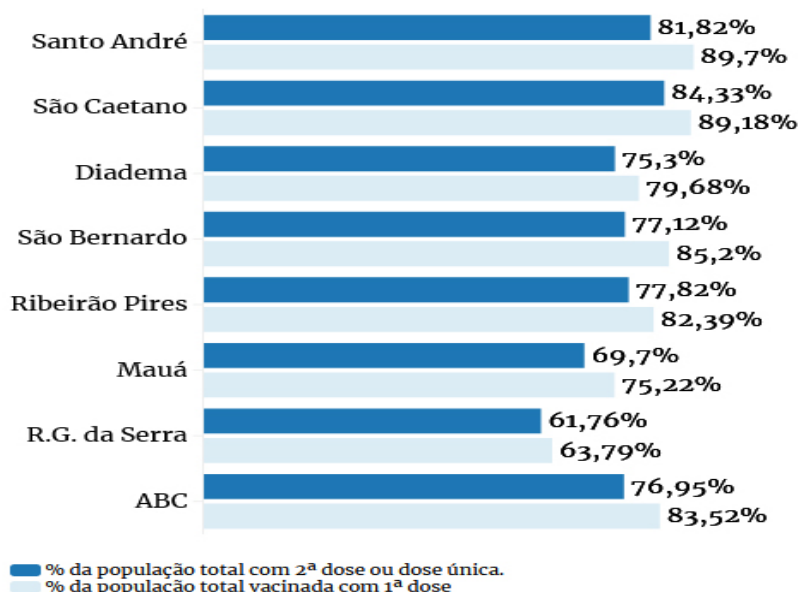

## Mauá tem 69,7% da população imunizada com 2ª dose

Amanda Lemos

Mauá chegou nesta quinta-feira (24/02) à marca de 69,7% da população imunizada com 2ª dose da vacina contra a covid-19. De acordo com informações da Secretaria Municipal de Saúde, até o momento, 335.784 pessoas se vacinaram com a D2, enquanto com a primeira dose, a cobertura vacinal está em 75,22%.

De toda a região, São Caetano dispara com o maior percentual de imunizados com a primeira dose (84,33%), seguido de Santo André (81,82%), Ribeirão Pires (77,82%), São Bernardo (77,12%), Diadema (75,3%), Mauá (69,7%) e Rio Grande da Serra com 61,76% da população imunizada.

Segundo a medicina, se faz necessário receber a segunda aplicação e/ou dose única, uma vez que há menos chance de se ter a doença na forma mais grave.

Como critério no gráfico do ranking, a aplicação da Janssen está adicionada à segunda dose.