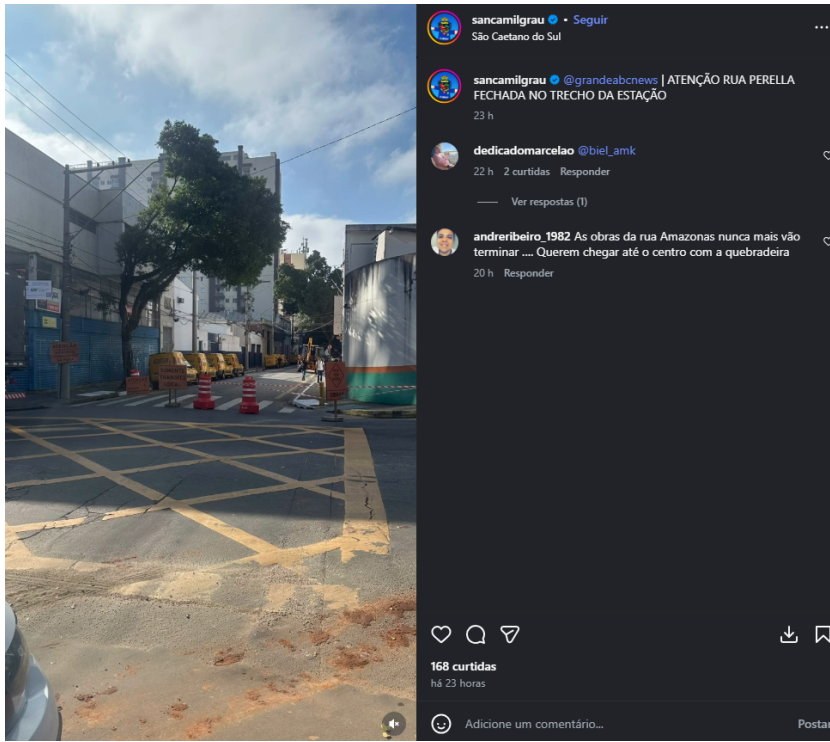

Publicado em 24/03/2026 - 19:04

Rua Perella fechada no trecho da estação

https://www.instagram.com/p/DWQ_GEeDTzj/

Veículo: Online -> Instagram -> Instagram Sanca Mil Grau

Seção: São Caetano