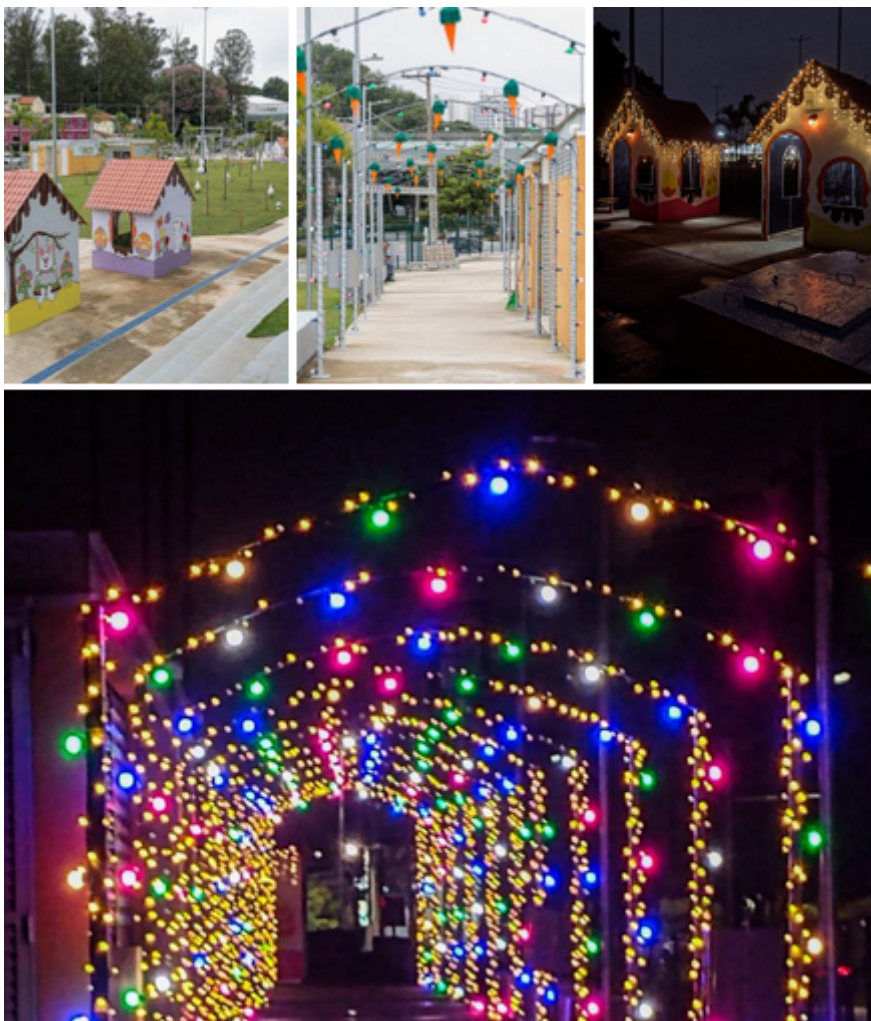

Assim foi planejada a celebração da Páscoa pela Prefeitura de São Caetano do Sul, por meio das secretarias de Serviços Urbanos (Sesurb) e Cultura (Secult).

O Parque Linear da Kennedy, o Espaço Verde Chico Mendes e o Ginásio Milton Feijão dividem as atrações, em primeiro lugar, já a partir desta sexta-feira (13.03) e até 29 de março.

A programação inclui, por exemplo, a primeira Vila de Páscoa no Parque Linear.

Mas, tem ainda bazar com a venda de produtos especiais para a data no Mercado e área gastronômica com food trucks.

Sem contar, além disso, as apresentações artísticas, incluindo um grande show com Almir Sater, em 21 de março, no Espaço Verde Chico Mendes.

Para fechar com chave de ouro, a festa solidária Páscoa da Família, em 28 de março, no Ginásio Milton Feijão.

Vila de Páscoa

No Parque Linear, área de 60 mil m² paralela à Avenida Presidente Kennedy (altura do número 2.300), a grande atração será a charmosa Vila de Páscoa.

Formada por 10 casinhas de madeira ornamentadas com motivos alusivos à Páscoa, ao final de um túnel de luz de 40 metros.

A abertura oficial da Vila de Páscoa será nesta sexta-feira (13), às 18h30, com a presença do Coelho de Páscoa, que estará presente todas as noites, das 19h às 21h, para tirar fotos com as crianças e famílias.