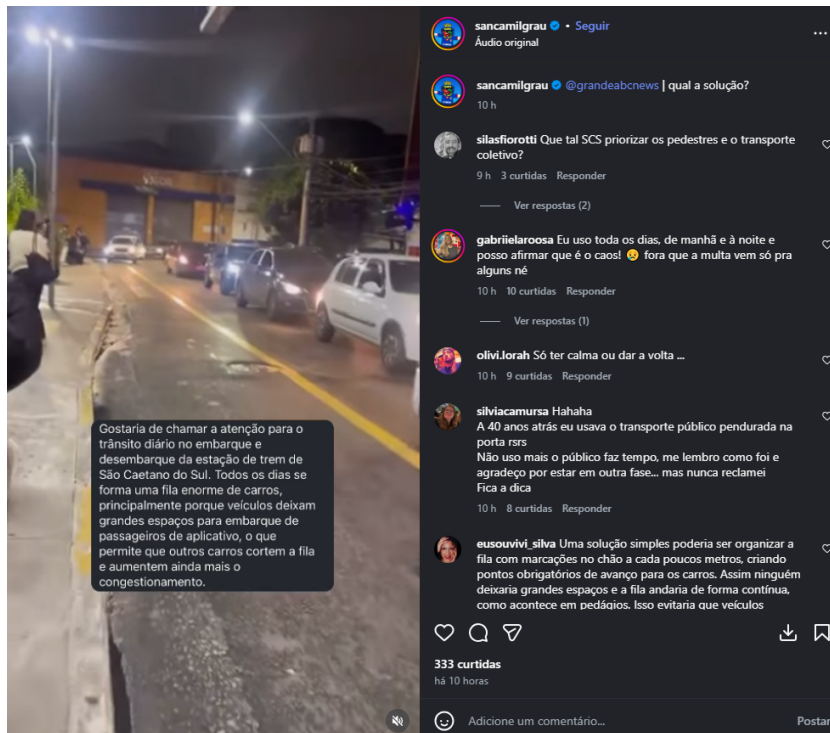

## Trânsito diário no embarque e desembarque da estação de trem de São Caetano do Sul

<https://www.instagram.com/p/DVuO49DNiKj/>

**Veículo:** Online -> Instagram -> Instagram Sanca Geral

**Seção:** São Caetano