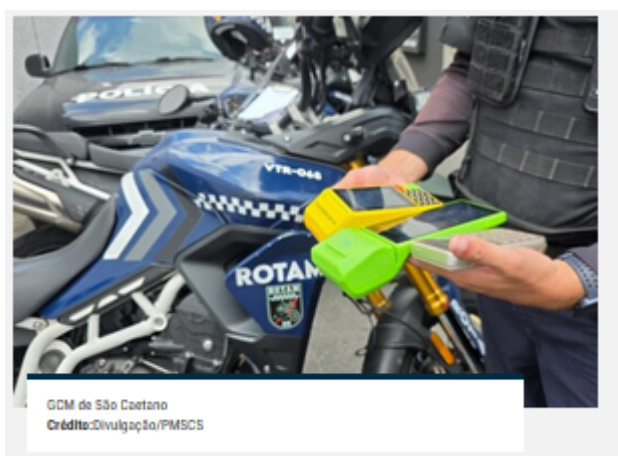

## GCM de São Caetano apreende motos e detém suspeitos de golpes

*Com apoio do Smart Sanca, a GCM de São Caetano apreende veículos e detém suspeitos de aplicar golpes com máquinas de cartão no Centro*

Autor: Gabriel de Jesus

Fonte: PMSCS

A GCM de São Caetano desarticulou, na tarde desta terça-feira (4/3), uma operação criminosa que utilizava máquinas de cartão para aplicar golpes na região central. A ação resultou na apreensão de duas motocicletas e na detenção de suspeitos, graças ao monitoramento tecnológico do sistema Smart Sanca.

**Integração tecnológica e ação da ROTAM**

A ocorrência teve início por volta das 11h45, quando o Centro de Inteligência, Segurança e Emergências (Smart Sanca) emitiu um alerta sobre um motociclista que estaria circulando pelo município praticando crimes de estelionato. De acordo com o relatório operacional, o suspeito utilizava máquinas de cartão de crédito e débito para ludibriar vítimas durante transações comerciais.

Equipes especializadas das Rondas Táticas com Apoio de Motocicletas (ROTAM) iniciaram diligências imediatas após o rastreamento digital. A primeira abordagem

ocorreu no cruzamento da Rua José Paolone com a Avenida Goiás, onde o condutor confessou o envolvimento nos delitos e indicou a participação de um comparsa.