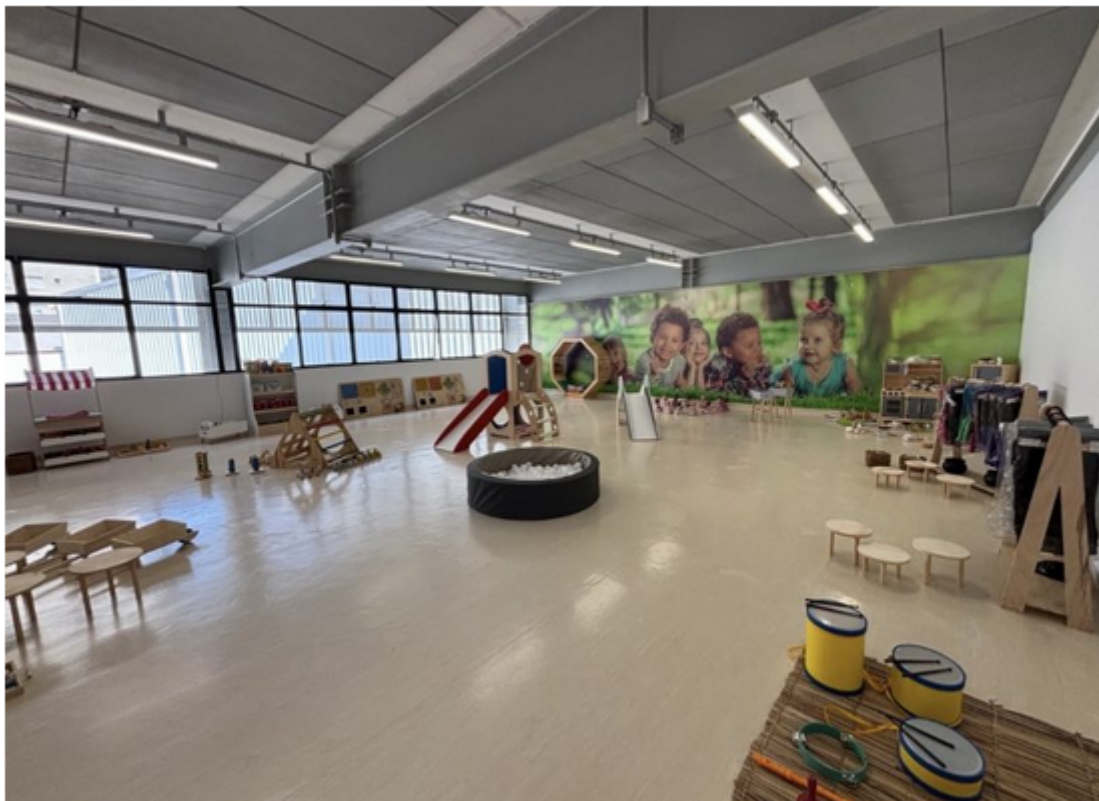

## EMEI Carmela Galati abre as portas e inicia nesta quarta-feira (11.02) atividades em São Caetano

A EMEI Carmela Galati, no Bairro Mauá, inicia em 2026 seu primeiro ano letivo a partir desta quarta-feira (11.02). Integrada ao centro educacional do bairro, a unidade de educação infantil vai receber cerca de 100 estudantes em uma das mais modernas estruturas da rede pública de ensino da Prefeitura de São Caetano.

Neste início de funcionamento, a EMEI Carmela Galati atende 101 alunos, do G2 ao G5, com capacidade total para 120 vagas. A unidade conta com oito salas, incluindo brinquedoteca e espaço de leitura, além de lactário, área de lazer externa e horta pedagógica, oferecendo estrutura adequada ao desenvolvimento integral das crianças.