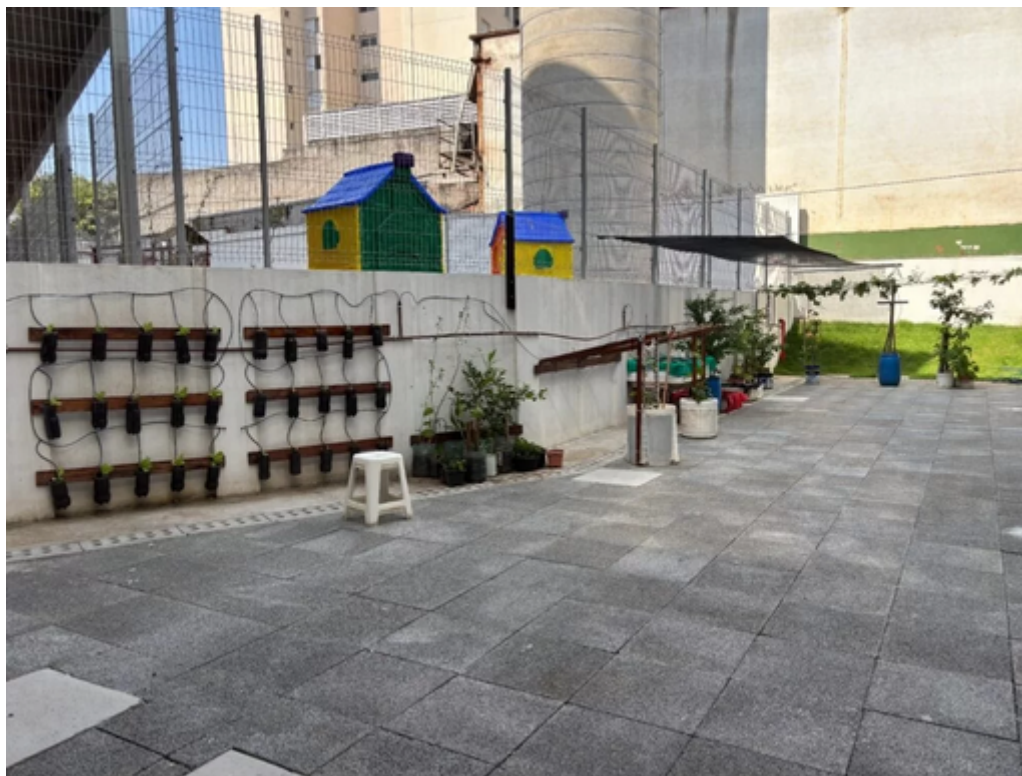

## **Nova Escola Infantil no Bairro Mauá abre as portas nesta 5ª**

---

### *Divulgação*

A EMEI Carmela Galati, no Bairro Mauá, inicia em 2026 seu primeiro ano letivo a partir desta quarta-feira (11).

Integrada ao centro educacional do bairro, a unidade de educação infantil vai receber cerca de 100 estudantes em uma das mais modernas estruturas da rede pública de ensino da Prefeitura de São Caetano.

A unidade conta com oito salas, incluindo brinquedoteca e espaço de leitura, além de lactário, área de lazer externa e horta pedagógica, oferecendo estrutura adequada ao desenvolvimento integral das crianças.