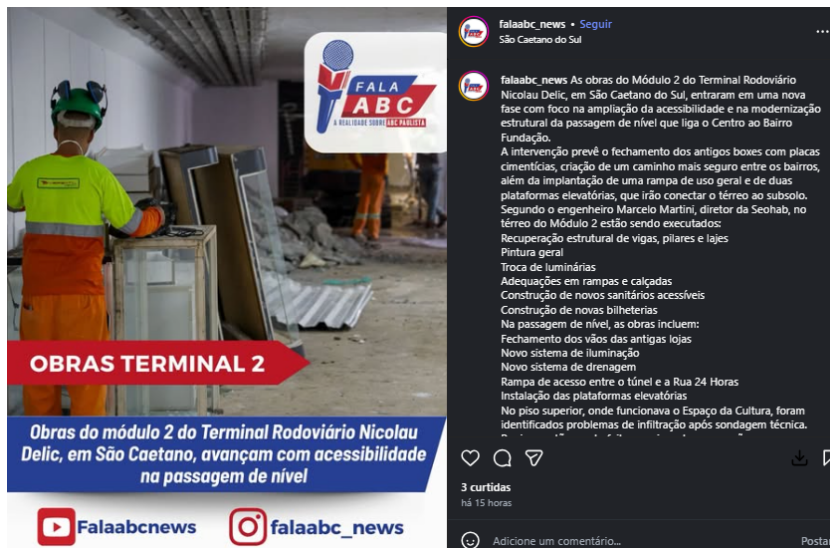

Publicado em 27/01/2026 - 12:05

Obras do módulo 2 do Terminal Rodoviário Nicolau Delic, em São Caetano, avançam com acessibilidade na passagem de nível

<https://www.instagram.com/p/DUBxYzEidLE/>

Veículo: Online -> Instagram -> Instagram Fala ABC