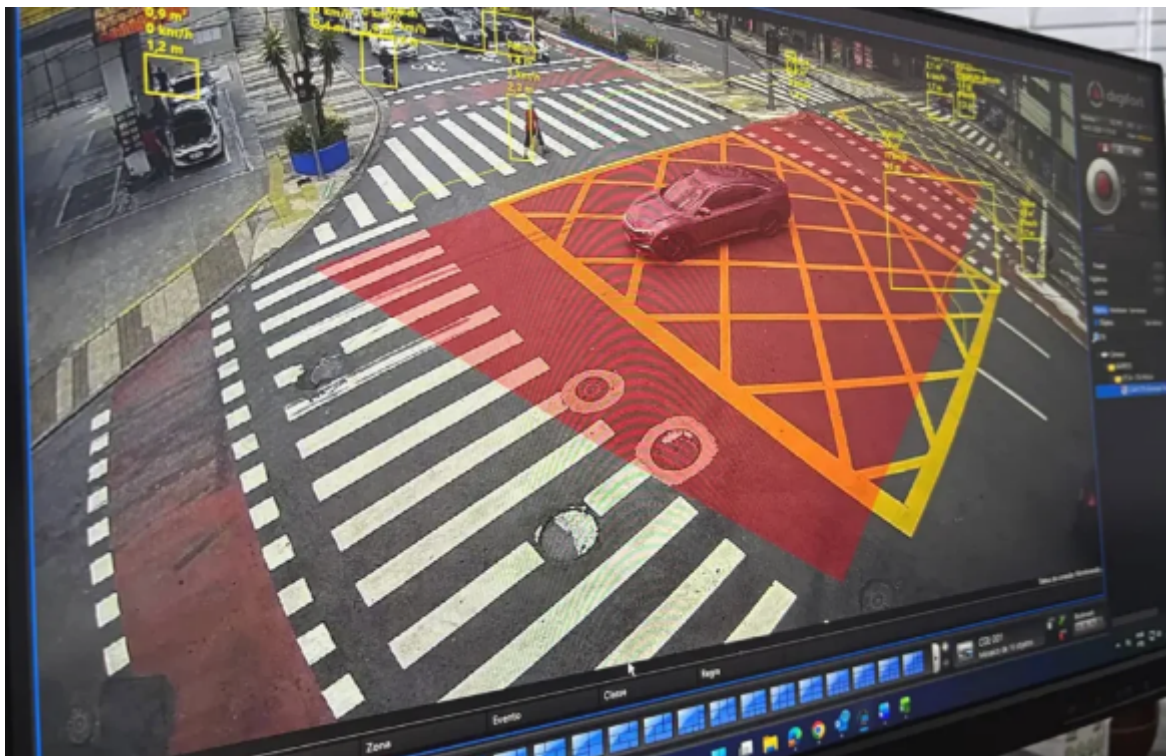

Inteligência artificial amplia eficiência do Smart Sanca na segurança, prevenção e atendimento ao cidadão de São Caetano

Portal G7 ABC

A Prefeitura de São Caetano do Sul tem ampliado o uso de inteligência artificial como ferramenta estratégica no Smart Sanca - Centro de Inteligência, Segurança e Emergências do município. A tecnologia está integrada à rotina operacional do sistema e atua, principalmente, em duas frentes complementares: o setor analítico, voltado à prevenção e à gestão em tempo real, e o setor forense, que oferece suporte qualificado às investigações criminais.

No campo analítico, os recursos de inteligência artificial permitem a leitura dinâmica do comportamento da cidade a partir das câmeras de monitoramento. Por meio de mapas de calor, o sistema identifica alterações no fluxo viário, como congestionamentos atípicos, acidentes de trânsito ou bloqueios inesperados, gerando alertas automáticos para que os operadores avaliem a situação e acionem

rapidamente as equipes necessárias.

A mesma tecnologia também é aplicada ao monitoramento de áreas sensíveis, como regiões com grande circulação de pedestres ou pontos de ônibus, auxiliando na detecção de padrões que podem indicar riscos à segurança e possibilitando ações preventivas antes que ocorrências se concretizem.

Já no setor forense, a inteligência artificial tem papel fundamental no apoio da Polícia Civil às investigações, especialmente após a ocorrência de um crime. A partir de informações iniciais, como características de veículos, horários e trajetos, o sistema consegue filtrar grandes volumes de dados e imagens para localizar, por exemplo, automóveis de determinada cor que circularam em um período específico e em determinada direção.