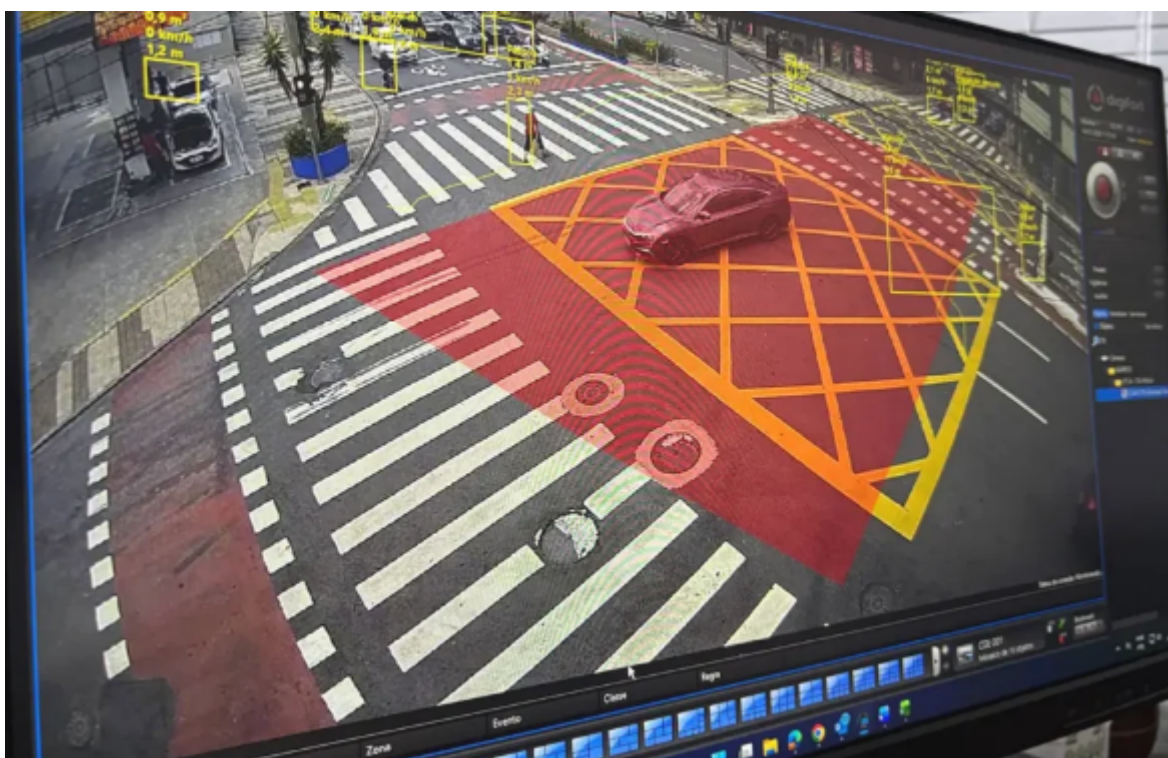

Publicado em 23/01/2026 - 10:33

Inteligência artificial amplia eficiência do Smart Sanca na segurança, prevenção e atendimento ao cidadão de São Caetano

G7 Notícias

Foto: Divulgação/PMSCS

A Prefeitura de São Caetano do Sul tem ampliado o uso de inteligência artificial como ferramenta estratégica no Smart Sanca - Centro de Inteligência, Segurança e Emergências do município. A tecnologia está integrada à rotina operacional do sistema e atua, principalmente, em duas frentes complementares: o setor analítico, voltado à prevenção e à gestão em tempo real, e o setor forense, que oferece suporte qualificado às investigações criminais.

No campo analítico, os recursos de inteligência artificial permitem a leitura dinâmica do comportamento da cidade a partir das câmeras de monitoramento. Por meio de mapas de calor, o sistema identifica alterações no fluxo viário, como congestionamentos atípicos, acidentes de trânsito ou bloqueios inesperados, gerando alertas automáticos para que os operadores avaliem a situação e acionem rapidamente as equipes necessárias.

A mesma tecnologia também é aplicada ao monitoramento de áreas sensíveis, como regiões com grande circulação de pedestres ou pontos de ônibus, auxiliando na detecção de padrões que podem indicar riscos à segurança e possibilitando ações preventivas antes que ocorrências se concretizem.

Já no setor forense, a inteligência artificial tem papel fundamental no apoio da Polícia Civil às investigações, especialmente após a ocorrência de um crime. A partir de informações iniciais, como características de veículos, horários e trajetos, o sistema consegue filtrar grandes volumes de dados e imagens para localizar, por exemplo, automóveis de determinada cor que circularam em um período específico e em determinada direção.