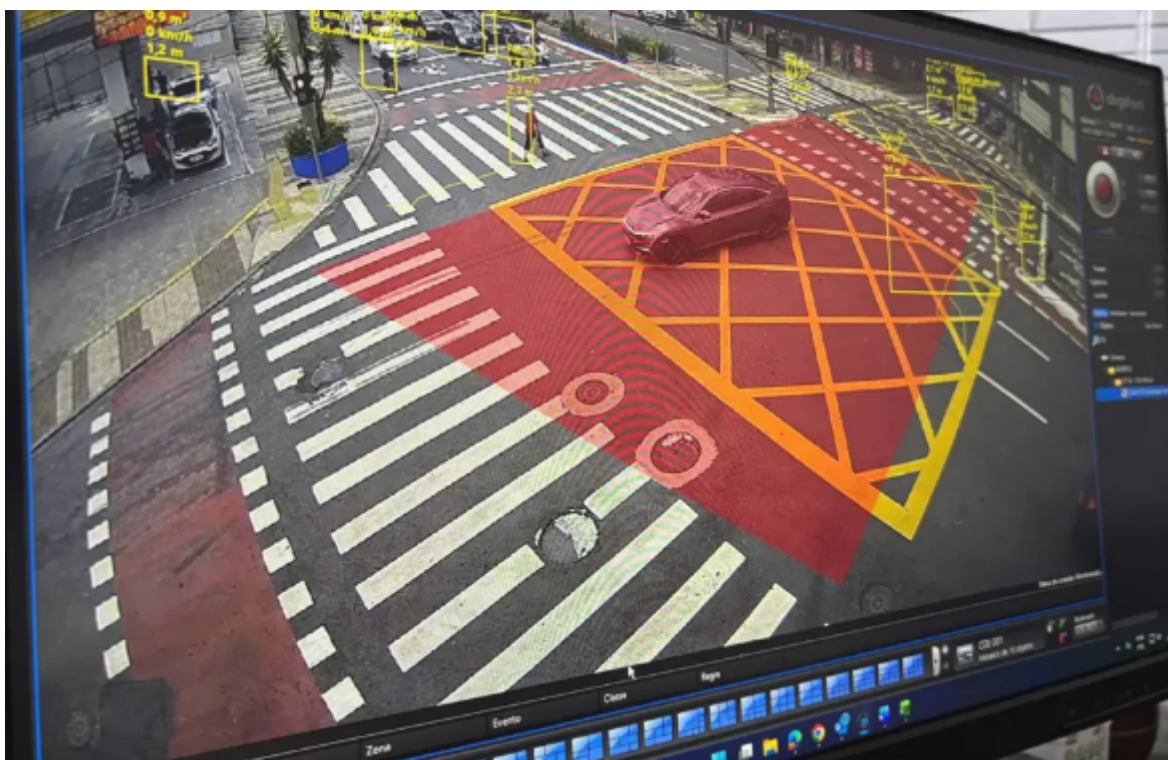

IA amplia eficiência do Smart Sanca na segurança, prevenção e atendimento ao cidadão de São Caetano

Tecnologia atua em duas frentes complementares: setor analítico e setor forense

Por Janete Ogawa

Foto: Divulgação PMSCS

A Prefeitura de São Caetano tem ampliado o uso de inteligência artificial como ferramenta estratégica no Smart Sanca – Centro de Inteligência, Segurança e Emergências do município. A tecnologia está integrada à rotina operacional do sistema e atua, principalmente, em duas frentes complementares: o setor analítico,

voltado à prevenção e à gestão em tempo real, e o setor forense, que oferece suporte qualificado às investigações criminais.

No campo analítico, os recursos de inteligência artificial permitem a leitura dinâmica do comportamento da cidade a partir das câmeras de monitoramento. Por meio de mapas de calor, o sistema identifica alterações no fluxo viário, como congestionamentos atípicos, acidentes de trânsito ou bloqueios inesperados, gerando alertas automáticos para que os operadores avaliem a situação e acionem rapidamente as equipes necessárias.

A mesma tecnologia também é aplicada ao monitoramento de áreas sensíveis, como regiões com grande circulação de pedestres ou pontos de ônibus, auxiliando na detecção de padrões que podem indicar riscos à segurança e possibilitando ações preventivas antes que ocorrências se concretizem.