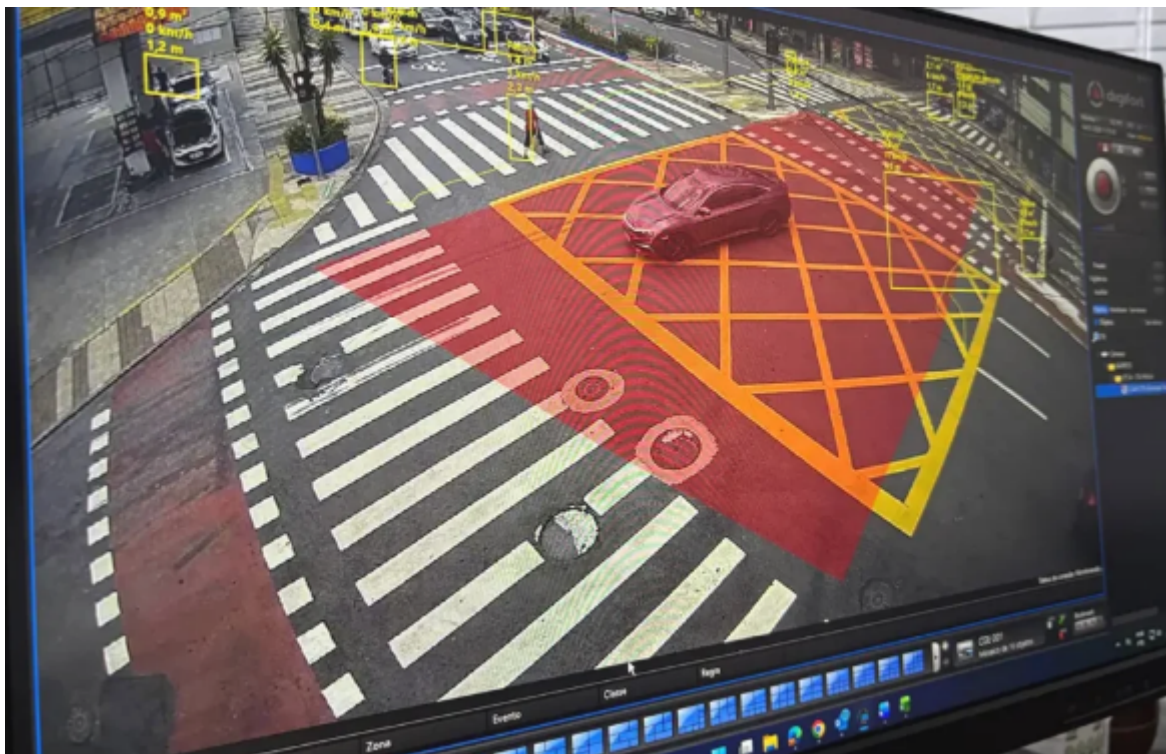

## Smart Sanca avança com IA e amplia eficiência na segurança e no atendimento ao cidadão

A Prefeitura de São Caetano do Sul tem ampliado o uso de inteligência artificial como ferramenta estratégica no Smart Sanca - Centro de Inteligência, Segurança e Emergências do município. A tecnologia está integrada à rotina operacional do sistema e atua, principalmente, em duas frentes complementares: o setor analítico, voltado à prevenção e à gestão em tempo real, e o setor forense, que oferece suporte qualificado às investigações criminais.

No campo analítico, os recursos de inteligência artificial permitem a leitura dinâmica do comportamento da cidade a partir das câmeras de monitoramento. Por meio de mapas de calor, o sistema identifica alterações no fluxo viário, como congestionamentos atípicos, acidentes de trânsito ou bloqueios inesperados, gerando alertas automáticos para que os operadores avaliem a situação e acionem rapidamente as equipes necessárias.

A mesma tecnologia também é aplicada ao monitoramento de áreas sensíveis, como regiões com grande circulação de pedestres ou pontos de ônibus, auxiliando

na detecção de padrões que podem indicar riscos à segurança e possibilitando ações preventivas antes que ocorrências se concretizem.

Já no setor forense, a inteligência artificial tem papel fundamental no apoio da Polícia Civil às investigações, especialmente após a ocorrência de um crime. A partir de informações iniciais, como características de veículos, horários e trajetos, o sistema consegue filtrar grandes volumes de dados e imagens para localizar, por exemplo, automóveis de determinada cor que circularam em um período específico e em determinada direção.