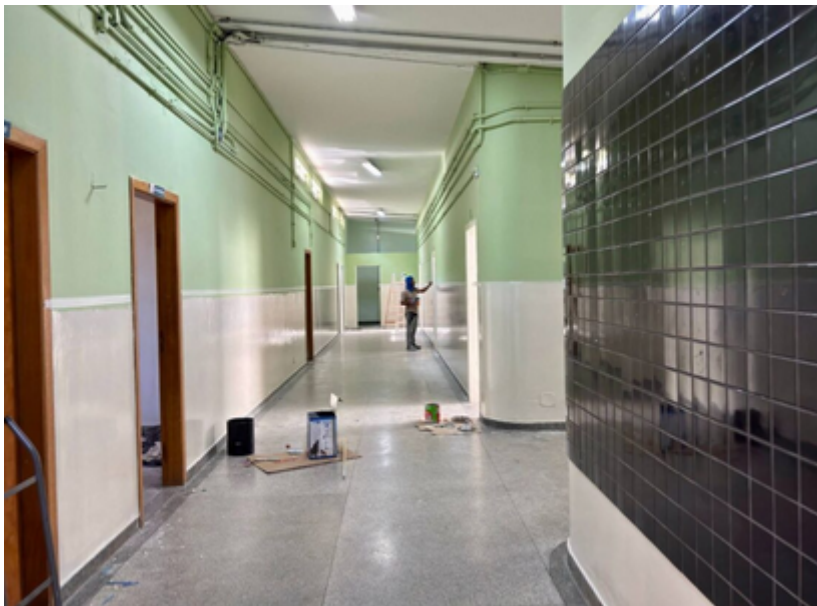

Prefeitura transfere EMEF Olyntho Voltarelli Filho para novo prédio com mais infraestrutura

Redação

Mudança representa um avanço importante na qualidade da infraestrutura escolar e também na racionalização dos recursos públicos

Prefeitura transfere EMEF Olyntho Voltarelli Filho para novo prédio com mais infraestrutura no Bairro Nova Gerty. Foto: Divulgação

A Prefeitura de São Caetano do Sul vai transferir a EMEF Olyntho Voltarelli Filho para um novo endereço, oferecendo melhores condições de ensino aos cerca de 700 alunos matriculados na unidade, que atende estudantes do Ensino Fundamental I e do Ensino Fundamental II. A mudança representa um avanço importante na qualidade da infraestrutura escolar e também na racionalização dos recursos públicos.

A escola passará a funcionar no prédio onde operava a antiga Escola Estadual Padre Alexandre Grigoli, no fim da Rua Nelly Pellegrino, no Bairro Nova Gerty. O imóvel, que pertence ao município, está sendo reformado para receber os alunos da rede municipal, inclusive com pinturas interna e externa.

A nova unidade contará com 11 salas de aula, laboratório, sala de leitura, quadra poliesportiva coberta e acessibilidade, garantindo um ambiente mais completo, adequado e inclusivo para o desenvolvimento pedagógico dos estudantes.