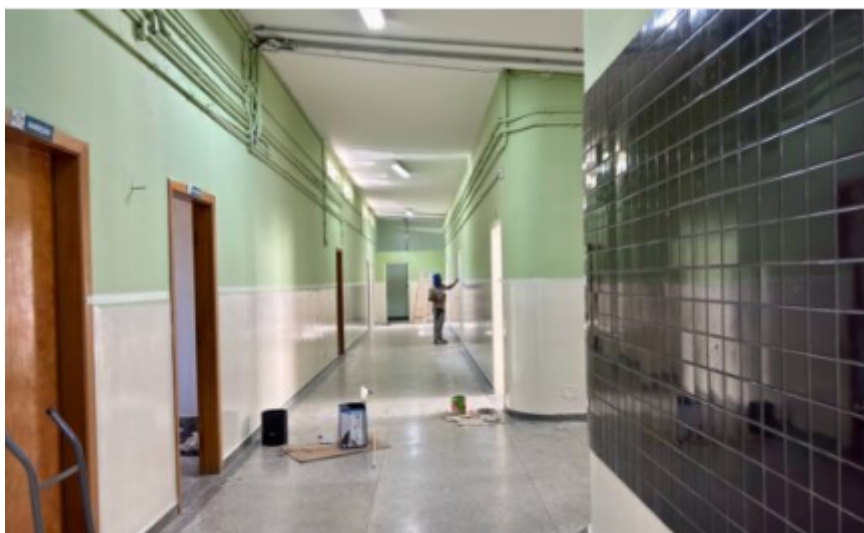

## **EMEF Olyntho Voltarelli Filho ganhará nova sede**

---

*Nova sede da EMEF Olyntho Voltarelli garantirá mais infraestrutura para 700 alunos*

Autor: Redação

Fonte: Prefeitura de São Caetano do Sul

*Crédito: Divulgação/PMSCS*

A Prefeitura de São Caetano do Sul anunciou a transferência da EMEF Olyntho Voltarelli Filho para um novo endereço, visando elevar o padrão de ensino oferecido aos seus 700 alunos do Ensino Fundamental (I e II). A mudança marca a transição de um imóvel alugado para uma sede própria do município, unindo modernização pedagógica à responsabilidade fiscal.

**Infraestrutura completa e moderna da EMEF Olyntho Voltarelli Filho**

A unidade passará a ocupar o prédio da antiga Escola Estadual Padre Alexandre Grigoli, localizado ao final da Rua Nelly Pellegrino. O imóvel está passando por uma revitalização total, incluindo pintura interna e externa, para oferecer um ambiente acolhedor e seguro.

*Divulgação/PMSCS*

As novas instalações contarão com:

- 11 salas de aula amplas e arejadas;
- Laboratório equipado e sala de leitura;
- Quadra poliesportiva coberta (recurso inexistente na sede atual);
- Acessibilidade plena, garantindo um ambiente inclusivo para todos.