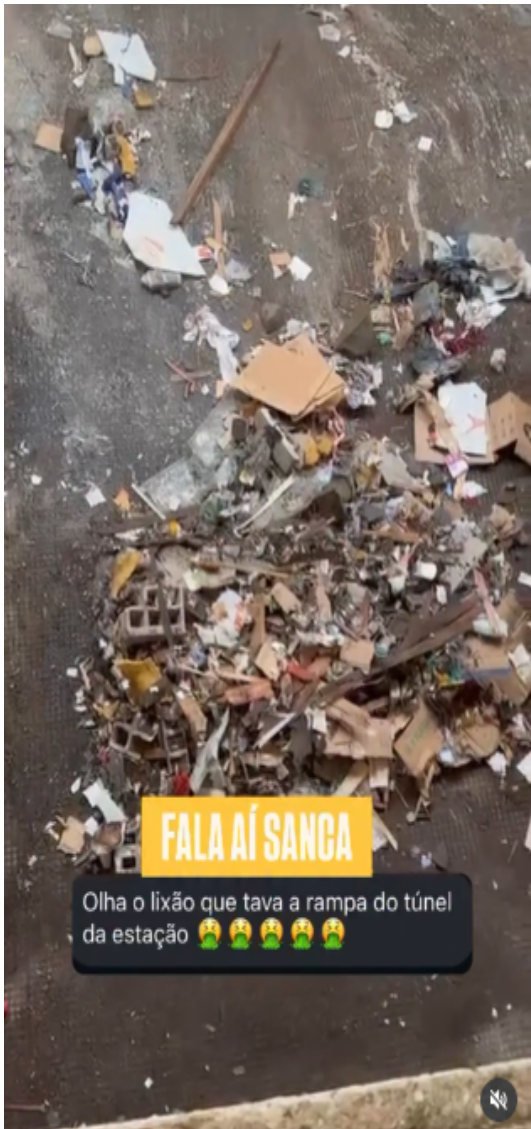

Publicado em 13/11/2025 - 19:02

Lixão em SCS

sancamilgrau • Seguir
Áudio original

sancamilgrau @grandeabcnews | recebemos de um seguidor esse vídeo que mostra o estado da parte fechada do túnel da estação.
#sanca #sancamilgrau
5 h

flavio.eduardo.95 A passagem era super útil e limpa com os comércios embaixo, até hj não entendo pq tiraram as lojas embaixo
3 h 7 curtidas Responder

zuleidegaldino_Vixi
3 min Responder

barbie_beaaa O mesmo povo que reclama da cidade suja e o mesmo povo que polui a cidade inteira 🤔 ja vi morador de rua dar bronca em pessoas que jogam seus lixos no meia da rua !
3 h 3 curtidas Responder