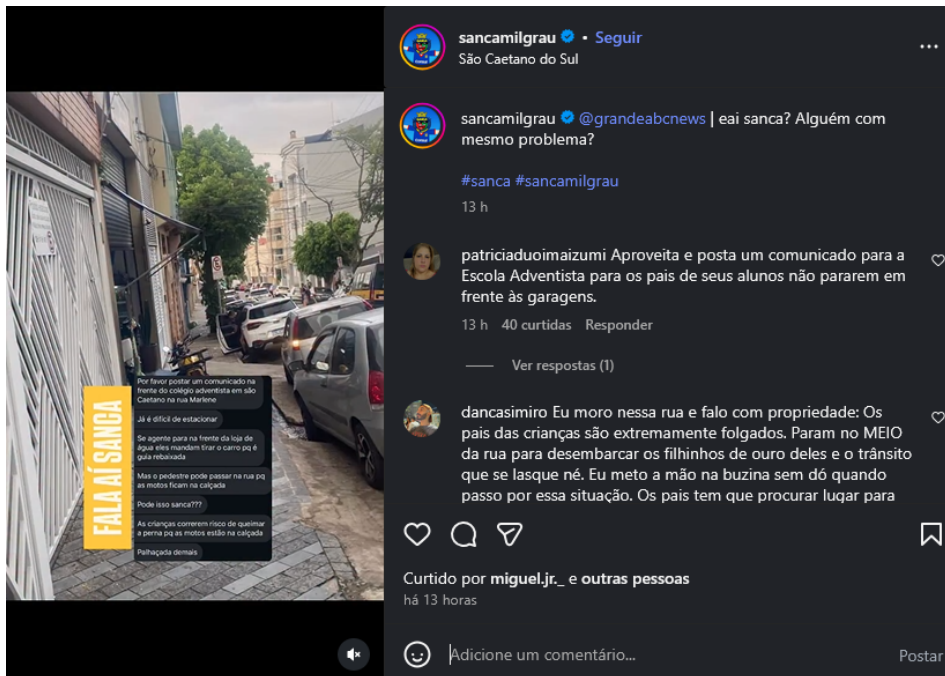

Publicado em 29/10/2025 - 19:10

Problemas no embarque e desembarque de alunos na Rua Marlene

<https://www.instagram.com/p/DQaEKinkl0f/>

Veículo: Online -> Instagram -> Instagram Sanca Mil Grau

Seção: São Caetano