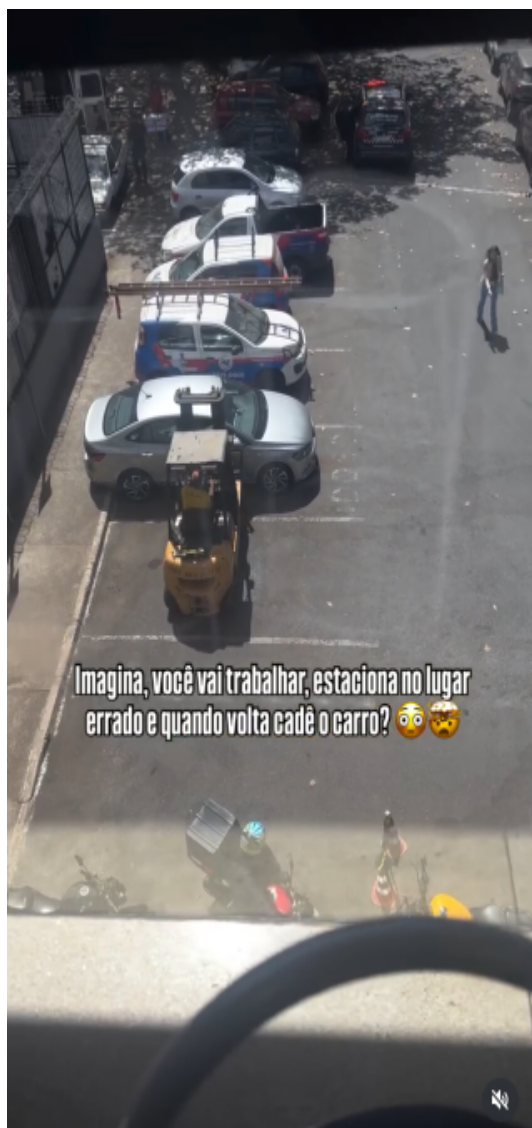

## Aqui em São Caetano a tecnologia é maior, a empilhadeira já vem acoplada no guincho

saocaetanodepressao • Seguir  
Kreepa • Oh No (Instrumental)

saocaetanodepressao Aqui em São Caetano a tecnologia é maior, a empilhadeira já vem acoplada no guincho!  
5 h

rodrigo\_marchioni Guinchar o carro de forma correta ok, agora guinchar em uma empilhadeira ai já é descaso total. Uma coisa e punir conforme as leis de trânsito, outra coisa e deteriorar o bem privado. E quem paga o prejuízo de um assoalho amassado depois?  
4 h 24 curtidas Responder