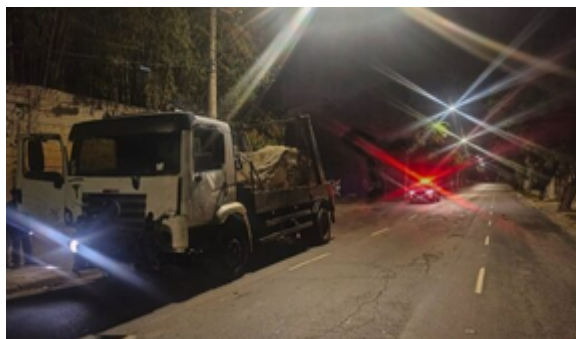

Publicado em 09/09/2025 - 10:46

GCM de São Caetano apreende caminhão por despejo ilegal de entulho

Autor: Redação

Fonte: PMSCS

Ação integrada entre a Guarda Civil Municipal e a central de monitoramento Smart Sanca flagrou o veículo no momento exato do crime ambiental.

Crédito:Divulgação/PMSCS

A GCM (Guarda Civil Municipal) de São Caetano do Sul, em ação integrada com o Smart Sanca, realizou na madrugada desta terça-feira (9/9) uma operação de combate ao descarte irregular de entulho no Bairro Fundação.

Por volta das 4h, o sistema de monitoramento identificou a entrada de um caminhão VW modelo 17.280, em área próxima ao cruzamento da Avenida dos Estados com a Rua Pedro Alexandrino, ponto conhecido por frequentes despejos clandestinos de resíduos. O caminhão já vinha sendo monitorado pelas GCM e o Smart Sanca.

Durante a abordagem, os GCMs constataram que o veículo apresentava emplacamento inelegível e mau estado de conservação, o que motivou sua apreensão.

A operação reforça o compromisso da administração municipal em coibir práticas ilegais que prejudicam o meio ambiente e a qualidade de vida da população,