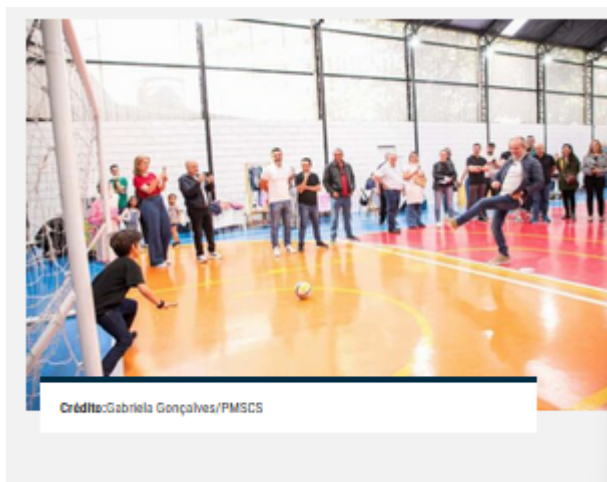

Publicado em 01/09/2025 - 14:45

São Caetano entrega quadra na EMEF Bartolomeu Bueno da Silva

Quadra é revitalizada com melhorias estruturais, acessibilidade e participação da comunidade escolar

Autor: Redação

Fonte: PMSCS

A Prefeitura de São Caetano do Sul entregou neste sábado (30/8) a revitalização da quadra da EMEF Bartolomeu Bueno da Silva, no Bairro Santo Antônio. A obra, uma demanda antiga da comunidade escolar, foi conduzida pela Secretaria de Educação em uma das unidades escolares mais antigas e tradicionais do município.

A reforma contemplou melhorias estruturais e de acessibilidade. Entre os serviços executados estão a revisão completa da cobertura, a ampliação da ventilação natural, a modernização da iluminação, o novo piso, pintura geral e a construção de setor acessível, garantindo a inclusão de todos os estudantes nas atividades esportivas e de lazer. A obra teve início em abril e foi concluída em julho.

Durante a cerimônia, o prefeito Tite Campanella destacou o simbolismo da entrega na escola em que estudou na infância. “É muito especial estar de volta à minha

escola e poder entregar esta quadra revitalizada. Aqui vivi parte dos melhores momentos da minha vida e hoje, como prefeito, posso contribuir para que as crianças de São Caetano tenham uma estrutura de qualidade para aprender e se desenvolver”, afirmou.