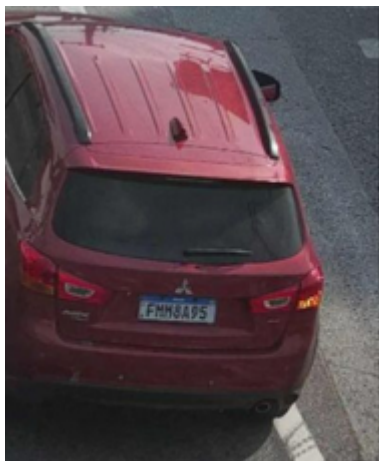

Veículo clonado é localizado pelo Smart Sanca durante Operação Impacto Força Total da PM em São Caetano

Redação

CLONE

ORIGINAL

Durante a Operação Impacto Força Total, deflagrada nesta quinta-feira (21/8), a Polícia Militar localizou em São Caetano do Sul um veículo utilitário com sinais de adulteração. A ação contou com apoio do sistema de monitoramento Smart Sanca, que identificou pelas câmeras da cidade um automóvel com placas possivelmente clonadas circulando pela região.

Os policiais localizaram o carro estacionado na Estrada das Lágrimas e, após vistoria, constataram indícios de adulteração no chassi e nos vidros. No interior do veículo foi encontrada uma etiqueta com a numeração original, que confirmou tratar-se de um automóvel com queixa de furto registrada em abril deste ano.

O veículo foi apreendido e encaminhado para perícia técnica, incluindo exame metalográfico para confirmar a adulteração dos sinais identificadores. O caso foi registrado no 3º Distrito Policial de São Caetano do Sul como receptação e adulteração de sinal identificador de veículo automotor.

PRISÃO DE PROCURADO NA UPA

Durante patrulhamento realizado na noite de quarta-feira (21/8), equipes da GCM foram alertadas pelo sistema de monitoramento inteligente do Smart Sanca sobre a presença de um suspeito de estar procurado pela Justiça que havia acabado de entrar na UPA Julio Marcucci Sobrinho.