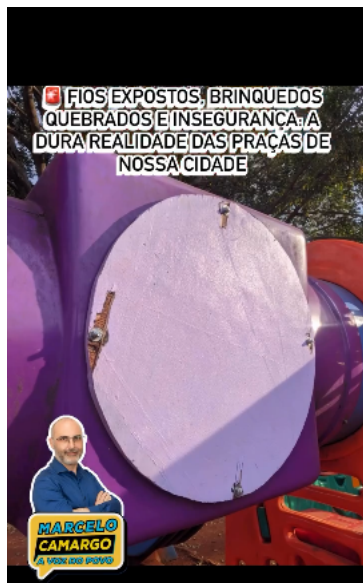

Publicado em 23/08/2025 - 08:16

Praça em frente ao Condomínio Catalunya virou retrato do abandono em SCS

marcelo.camargo2024 e radarsaocaetano
Pedro Guedes • Expectativa No Ar

marcelo.camargo2024 • 14 h
🚩 🇧🇷 PRAÇA EM FRENTE AO CONDOMÍNIO CATALUNYA VIROU RETRATO DO ABANDONO EM SÃO CAETANO 🚩 🇧🇷

A população que vive no entorno do Condomínio Catalunya denuncia o estado de abandono e perigo na praça localizada em frente ao residencial. O espaço, que deveria ser de lazer e segurança para as famílias, hoje se transformou em um verdadeiro risco à comunidade.

- 👉 As imagens enviadas mostram a realidade preocupante:
 - Fios expostos, colocando em risco principalmente as crianças que frequentam o local.

31 curtidas
há 14 horas

https://www.instagram.com/marcelo.camargo2024/reel/DNtgXPqD_/