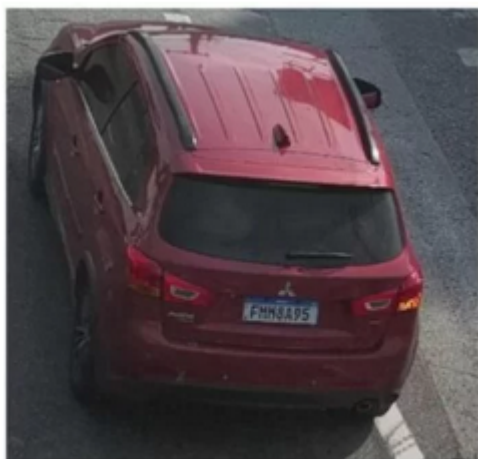

Publicado em 22/08/2025 - 10:20

Veículo clonado é localizado pelo Smart Sanca durante Operação Impacto Força Total da PM

CLONE

ORIGINAL

Divulgação

Durante a Operação Impacto Força Total, deflagrada nesta quinta-feira (21), a Polícia Militar localizou em São Caetano um veículo utilitário com sinais de adulteração.

A ação contou com apoio do sistema de monitoramento Smart Sanca, que identificou pelas câmeras da cidade um automóvel com placas possivelmente clonadas circulando pela região.

Os policiais localizaram o carro estacionado na Estrada das Lágrimas e, após vistoria, constataram indícios de adulteração no chassi e nos vidros.

No interior do veículo foi encontrada uma etiqueta com a numeração original, que confirmou tratar-se de um automóvel com queixa de furto registrada em abril deste ano.

O condutor relatou ter adquirido o veículo por meio de anúncio em plataforma digital, em negociação feita em via pública, com pagamento em espécie e parcelas mensais também em dinheiro.

O caso foi registrado no 3º Distrito Policial de São Caetano do Sul como receptação e adulteração de sinal identificador de veículo automotor.

Prisão de procurado na UPA

Durante patrulhamento realizado na noite de quinta-feira (21), equipes da GCM foram alertadas pelo sistema de monitoramento inteligente do Smart Sanca sobre a presença de um suspeito de estar procurado pela Justiça que havia acabado de entrar na UPA Julio Marcucci Sobrinho.