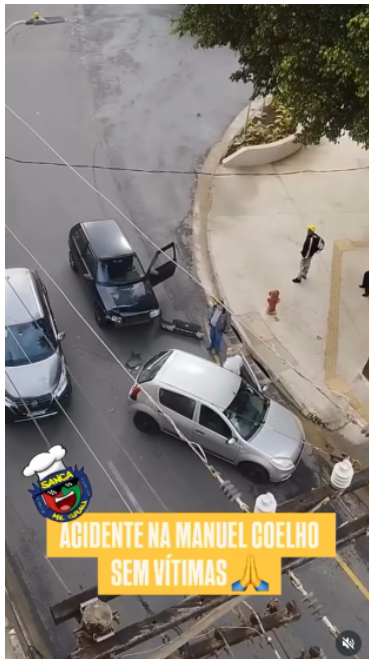

## Acidente na Manuel Coelho próximo a estação São Caetano

sancamilgrau • Seguir  
Áudio original

sancamilgrau @grandeabcnews | Acidente na Manuel Coelho próximo a estação São Caetano.  
#sanca #sancamilgrau  
4 h