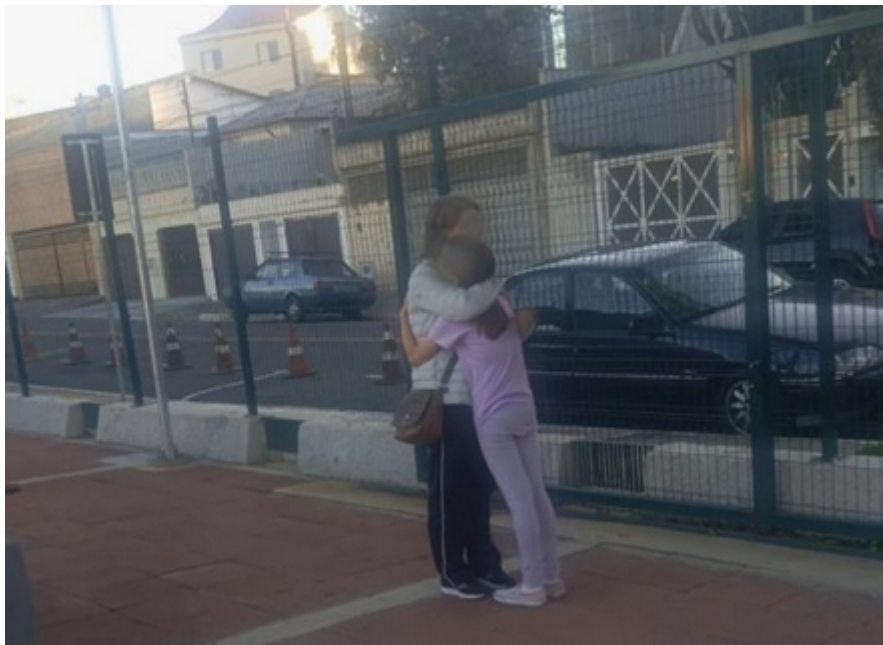

Smart Sanca é vital para localizar e resgatar com segurança menina de 12 anos perdida no Parque Linear Kennedy

O Smart Sanca – Centro de Inteligência, Segurança e Emergências da Prefeitura de São Caetano foi acionado por um casal de moradores do Bairro Boa Vista para ajudar na localização de sua filha.

A menina se perdera quando a família frequentava o Parque Linear Kennedy – Rei Pelé.

Com auxílio das câmeras de monitoramento, a adolescente foi encontrada, em primeiro lugar, pela GCM (Guarda Civil Municipal) na Avenida Presidente Kennedy, a algumas quadras do parque.

O caso aconteceu na tarde desta terça-feira (29.07).

A família tinha ido ao Parque Linear Kennedy para lazer e o casal percebeu o desaparecimento da menina.

Eles ligaram para o número 0800 7000 156 e acionaram a central do Smart Sanca.

Com trabalho integrado dentro do equipamento, a GCM que atua no Smart Sanca mapeou a rota que a garota, 12 anos, fazia a pé e orientou a equipe de patrulhamento de rua.

“Os pais nos ligaram muito preocupados com o desaparecimento dela e imediatamente utilizamos a tecnologia do Smart Sanca para localizá-la. A ligação direta para o 0800 7000 156 foi determinante para agilidade no atendimento da ocorrência e para que pudéssemos devolver a menina com saúde e em segurança para os genitores”, disse, em resumo, o coordenador-geral do Smart Sanca, César Wendel.