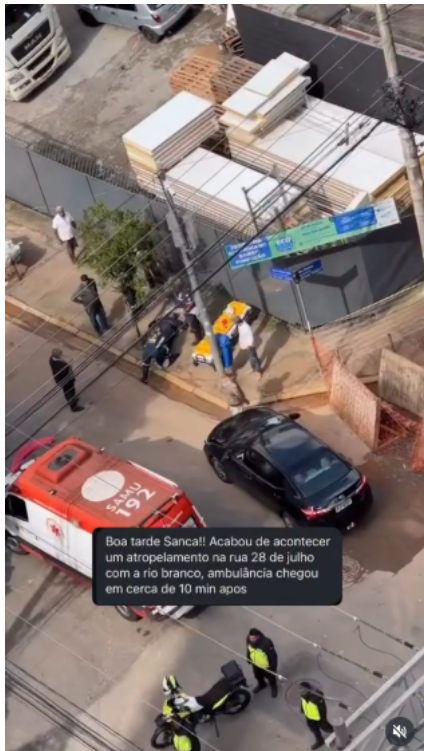

## Acidente perto da obra interminável da fundação

sancamilgrau • Seguir  
Áudio original

sancamilgrau @grandeabcnews | Fala aí sanca: Acidente perto da obra interminável da fundação  
1 h

liliandrumond Essa esquina é perigosa, independente da obra. Ainda bem que não foi um ônibus.  
1 h 1 curtida Responder

antoniosergio.lu 🤔🤔🤔  
1 h Responder

titatitanelson 🤔  
38 min Responder

diasbdaniela As esquina já é perigosa e com a obra muitos carros estão seguindo na contramão.  
1 h Responder

\_vishdavi Sik, só tem motorista perigoso em SCS  
1 h Responder