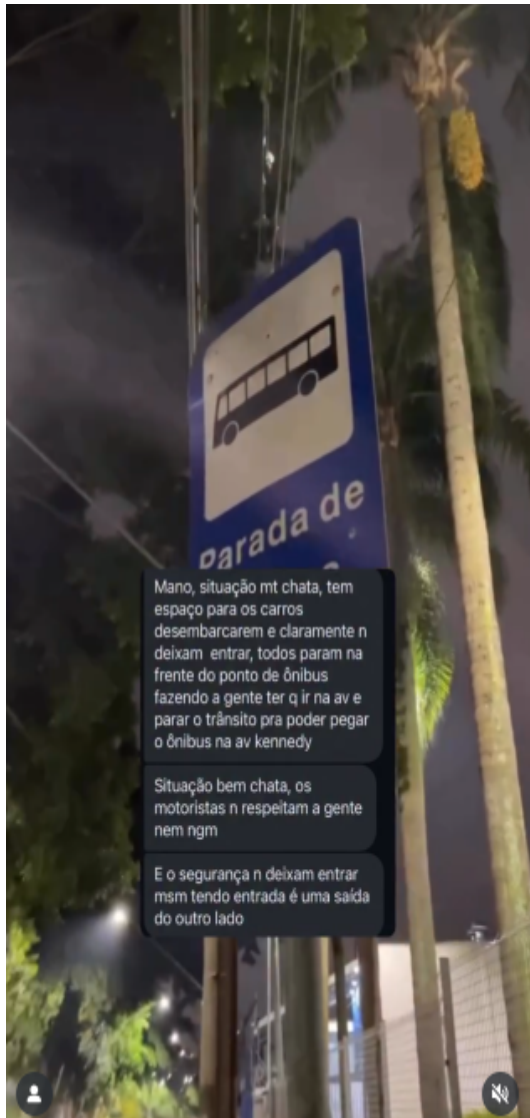

## Motoristas não respeitam o ponto de ônibus e estacionam de forma irregular

sancamilgrau e abcdmilgrau  
Áudio original

sancamilgrau @grandeabcnews • FALA AI SANCA 🗣️  
1 d

luuan\_ Não sei o pq da reclamação kkkk os ônibus só param no meio da rua mesmo quando não tem carro algum! Obs: Quando param!  
1 d 5 curtidas Responder Ver tradução

— Ver respostas (1)

raquel\_fcl O ponto de ônibus não deveria ser ali e sim área de embarque e desembarque ou deixarem os pais entrarem para fazer o desembarque dos alunos dentro do estacionamento que é enorme. Mas não deixam nem os pais sentarem na arquibancada, são obrigados a ficar sentado em um corredor estreito ou lá no chão da entrada.  
1 d 3 curtidas Responder Ver tradução