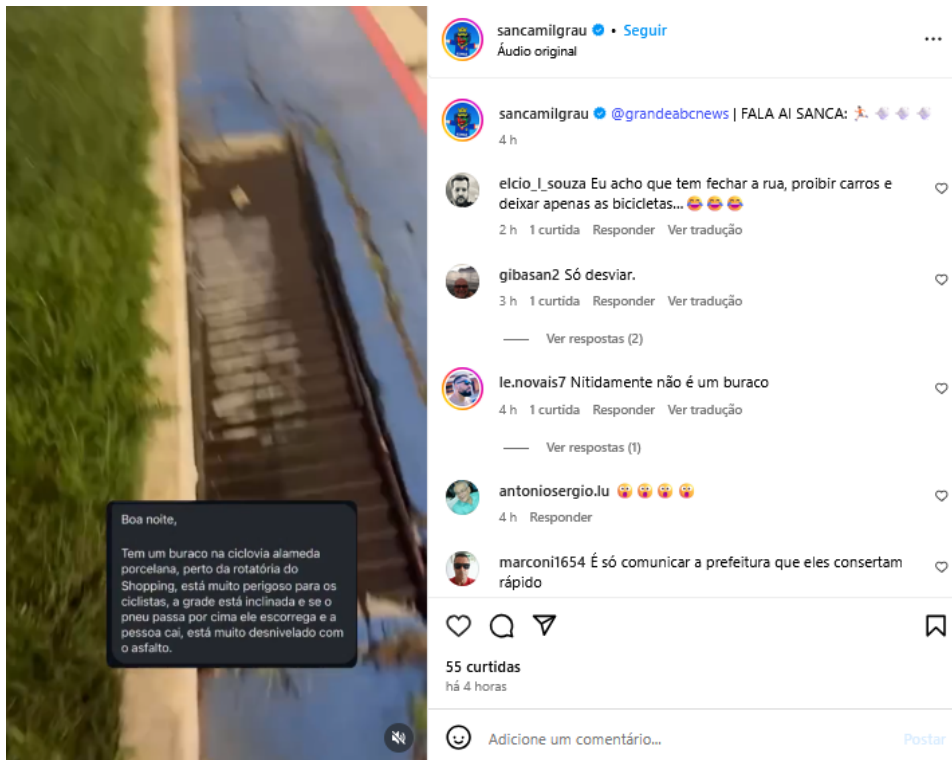

Publicado em 28/05/2025 - 19:01

Buraco na ciclovia da Alameda Porcelana representa risco para ciclistas

<https://www.instagram.com/p/DKMvGk6uUIM/>

Veículo: Online -> Instagram -> Instagram Sanca Mil Grau