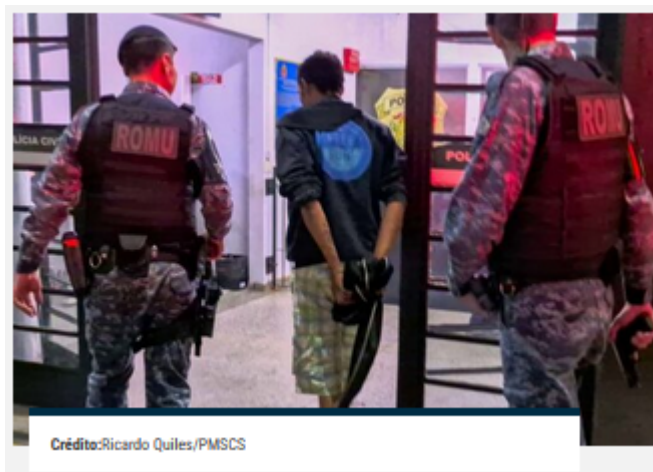

GCM de São Caetano prende em flagrante homem que furtou residência no Jd. São Caetano

A GCM (Guarda Civil Municipal) de São Caetano do Sul prendeu um indivíduo suspeito de furto em residência, na noite de quinta-feira (22/5), no Jardim São Caetano. A rápida atuação da equipe da corporação, acionada via CGE (Centro de Gerenciamento de Emergências), foi determinante para a recuperação dos objetos subtraídos e a condução do envolvido [...]

Autor: Redação

Fonte: PMSCS

A GCM (Guarda Civil Municipal) de São Caetano do Sul prendeu um indivíduo suspeito de furto em residência, na noite de quinta-feira (22/5), no Jardim São Caetano. A rápida atuação da equipe da corporação, acionada via CGE (Centro de Gerenciamento de Emergências), foi determinante para a recuperação dos objetos subtraídos e a condução do envolvido à autoridade policial.

A ocorrência teve início após o acionamento da GCM para verificar um furto em andamento em uma residência no Jardim São Caetano. Ao chegar ao local, a equipe obteve características do suspeito e, durante patrulhamento nas imediações, localizou e abordou um indivíduo que correspondia à descrição. Em sua posse, foram encontrados objetos que haviam sido subtraídos do imóvel, incluindo torneiras e pedaços de uma porta de alumínio.

A vítima, proprietária do imóvel, compareceu à delegacia e confirmou a invasão e a subtração dos bens, relatando ter ouvido barulhos e visto o indivíduo evadindo-se do local. Diante dos fatos e da evidência de rompimento de obstáculo para a entrada no imóvel, a autoridade policial responsável decretou a prisão em flagrante do suspeito, que foi encaminhado à unidade prisional competente, permanecendo à disposição da Justiça.