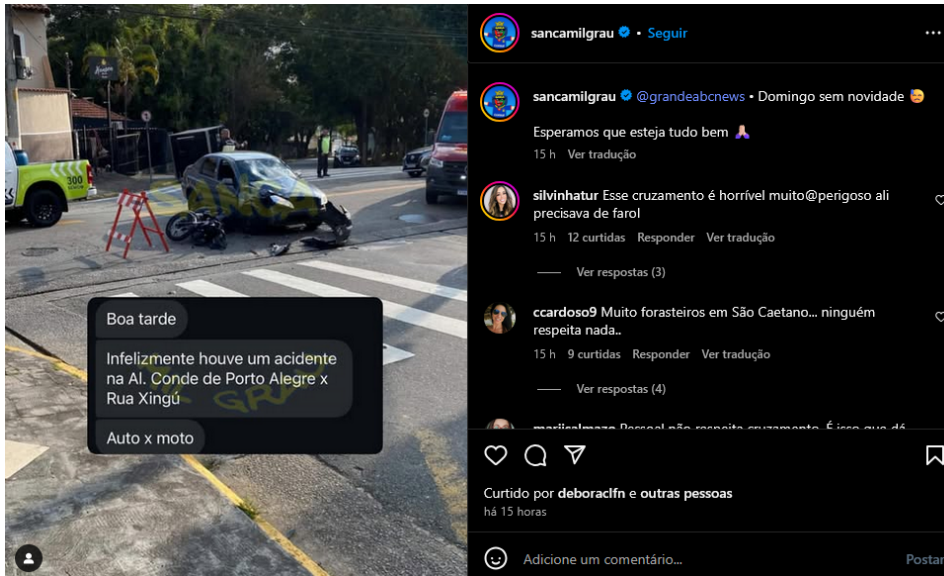

## Acidente na Alameda Conde de Porto Alegre com a Rua Xingú

<https://www.instagram.com/p/DKFIdJ6uDSq/>

**Veículo:** Online -> Instagram -> Instagram Sanca Mil Grau

**Seção:** São Caetano