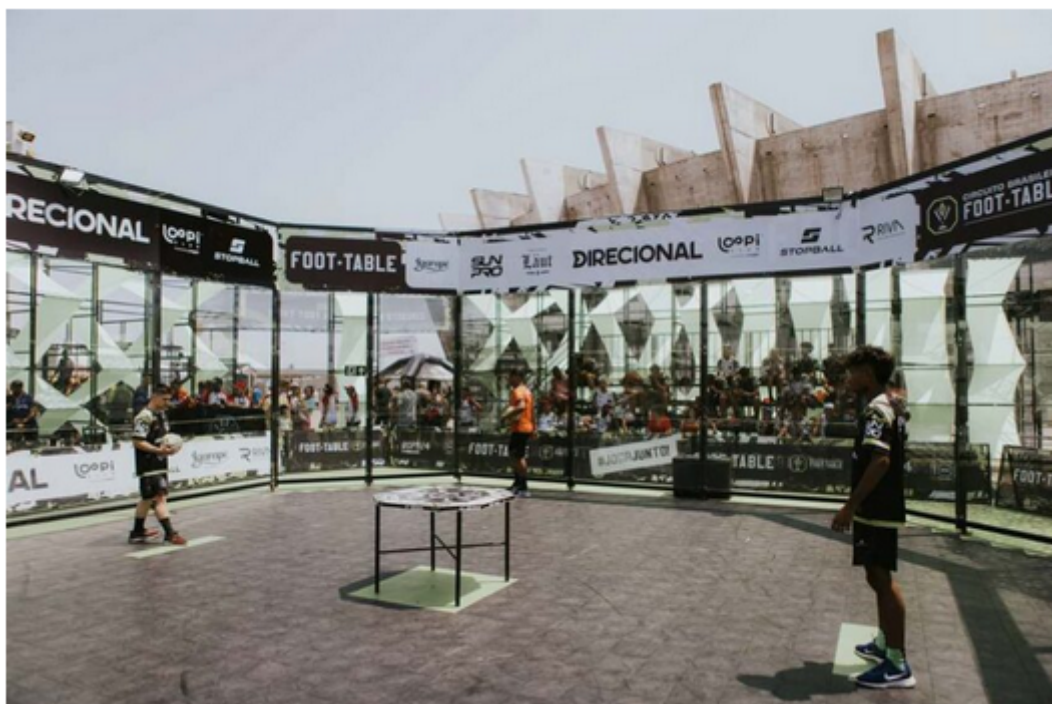

## Parque Linear Rei Pelé de São Caetano recebe etapa do Circuito Brasileiro de Foot Table

---

*2ª Etapa será entre os dias 23 e 25 de maio. A entrada é gratuita.*

Autor: Redação

Fonte: PMSCS

O Parque Municipal Edson Arantes do Nascimento – Rei Pelé, na Avenida Presidente Kennedy, em São Caetano, será palco da 2ª Etapa do Circuito Brasileiro de Foot Table, entre os dias 23 e 25 de maio. A entrada é gratuita.

O Foot Table é uma nova modalidade esportiva, criada em 2020, e que mais cresce em todo o país, com a presença de jogadores amadores e ex-profissionais, como o embaixador do esporte, Zé Roberto, ex-jogador de Real Madrid, Palmeiras e Seleção Brasileira. Zé Roberto, aliás, deverá estar presente durante a competição. A etapa do Circuito Brasileiro de Foot Table é dividida em categorias, como amador, profissional e paratletas, tanto no solo quanto em duplas.

*Gustavo Gonçalves – Foot Table*

“Devem estar presentes mais de 400 atletas representando 18 estados. Portanto, será um grande evento que São Caetano tem a honra de receber este novo esporte. Sem contar que o evento ainda terá caráter social, com a doação de alimentos não perecíveis para o Fundo Social da cidade, e a participação de paratletas demonstrando que o esporte também é inclusivo”, ressaltou o secretário da SELJ, Mauro Chekin.

Os mais de 400 atletas devem invadir a arena no Parque Linear, que terá, também, food trucks estrategicamente posicionados para alimentar a galera entre um ponto e outro dos atletas.

Algumas estrelas do mundo do foot table já confirmaram presença no evento: Gabriel Gubela (ex-atleta de futebol profissional e cofundador do Foot Table); Michel Bastos (ex-atleta de futebol profissional); Matheus Gonze (influenciador esportivo); Futblack (influenciador esportivo); Christian (ex-atleta de futebol profissional) e Leandro Castan (ex-atleta de futebol profissional). A competição terá jogos nos três dias, mas as finais dos profissionais acontecerão apenas no domingo.