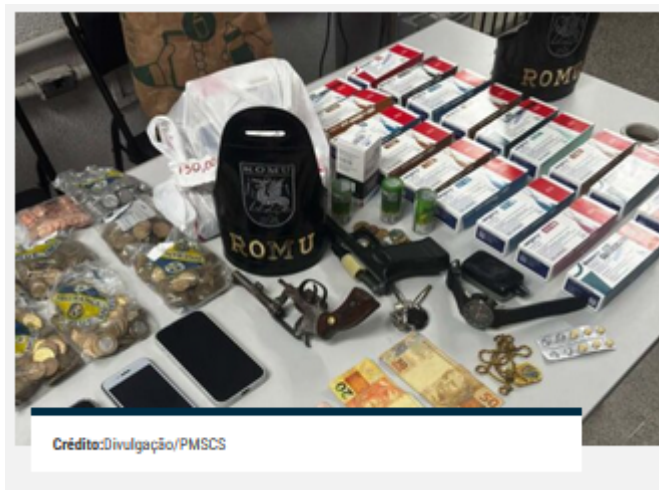

GCM apreende adolescentes por roubo a farmácia no Bairro Santa Paula após alerta do CGE

Os infratores foram apreendidos e encaminhados à Vara da Infância e da Juventude

Autor: Redação

Fonte: PMSCS

A GCM (Guarda Civil Municipal) de São Caetano do Sul apreendeu três adolescentes por ato infracional análogo ao crime de roubo em uma farmácia localizada no Bairro Santa Paula na noite desta quarta-feira (23/4).

Por volta das 23h, a equipe da ROMU (Rondas Ostensivas Municipais) foi acionada pelo CGE (Centro de Gerenciamento de Emergências), que alertou sobre um roubo em andamento no local. As informações davam conta de que um veículo Fiat Mobi aguardava em frente ao estabelecimento, com um dos comparsas no interior. O veículo já estava sendo monitorado pelo CGE devido à prática de roubo em outro município.

Ao chegarem ao endereço indicado, os GCMs flagraram dois indivíduos saindo da farmácia e entrando no veículo, que tentou fugir. A equipe da ROMU deu ordem de

parada com sinais sonoros e luminosos, mas o condutor não obedeceu. Após breve acompanhamento, o veículo foi abordado.

Durante a busca veicular, os GCMs localizaram um revólver calibre 32, uma arma de fogo similar a uma pistola, celulares, uma quantia em dinheiro e uma grande quantidade de medicamentos. O veículo possuía registro de furto e estava com placas de outro automóvel, sem queixa de crime, com o intuito de burlar o sistema de videomonitoramento.