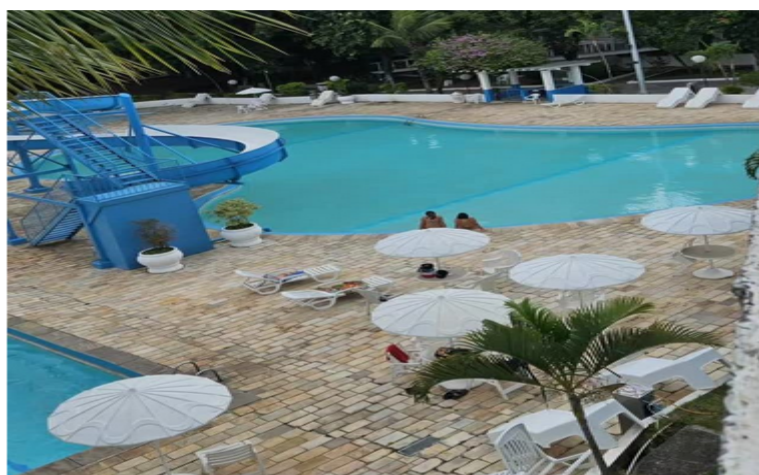

Publicado em 25/03/2025 - 14:10

Toboágua e piscina climatizada! Saiba como ser sócio do clube mais família de São Caetano do Sul

O São Caetano Esporte Clube é um dos mais tradicionais e completos clubes poliesportivos, recreativos e sociais da cidade de São Caetano do Sul (SP). Fundado em 1º de maio de 1914, é fruto da fusão entre dois clubes, mantendo suas cores preto e branco. O clube se destaca pela formação e revelação de atletas, especialmente no voleibol feminino, além de oferecer uma estrutura completa para o lazer e a prática esportiva.

Infraestrutura e Modalidades

O espaço conta com uma infraestrutura moderna e oferece diversas atividades para seus associados, incluindo:

- **Futebol e Futsal**
- **Natação**
- **Tênis**
- **Ginástica e Musculação**
- **Voleibol**
- **Atletismo**
- **Piscina infantil climatizada**
- **Churrasqueira e Espaço Gourmet**
- **Academia completa**
- **Lanchonete e área de convivência**