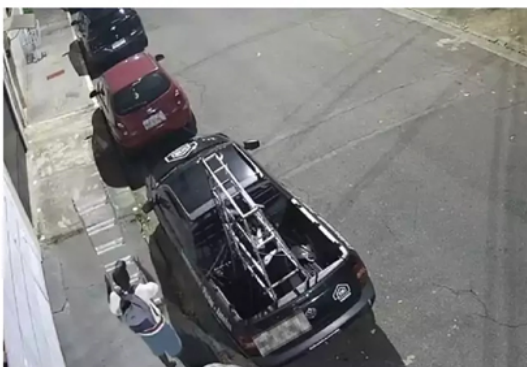

GCM e CGE de São Caetano do Sul atuam em conjunto e detêm suspeitos em dois casos de furto

GCM e CGE de São Caetano atuam em conjunto e detêm suspeitos em dois casos de furto

Durante rondas na madrugada de domingo, guardas municipais abordaram suspeitos

O CGE - Centro de Gerenciamento de Emergências e a GCM - Guarda Civil Municipal de São Caetano demonstraram mais uma vez a eficiência do trabalho integrado na prevenção e combate a crimes. Duas ocorrências de furto foram solucionadas graças à rápida atuação das equipes, que contaram com o apoio do sistema de monitoramento do CGE.

■ AÇÃO

Por volta das 1h08 deste domingo (16), durante patrulhamento preventivo pela Avenida Goiás, a equipe da ROMU - Rondas Ostensivas Municipais da GCM foi acionada pelo CGE, que monitorava um indivíduo suspeito de ter furtado uma escada móvel de alumínio de um veículo pertencente a uma empresa de vidros, na Rua Teffé, no Bairro Santa Maria. Após o furto, o suspeito fugiu a pé em direção à Rua Guaporé.

Com as informações repassadas pelo CGE, a equipe da GCM localizou o suspeito na Rua Sílvia, ainda portando o

objeto furtado. O indivíduo foi conduzido à Delegacia Sede para os devidos procedimentos legais.