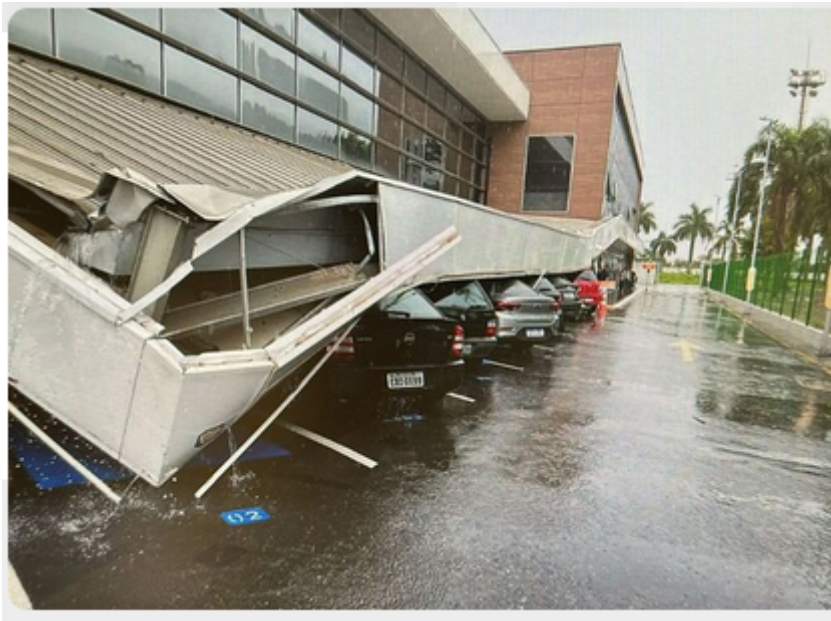

Chuvas causam estragos no ABCD: moradores enfrentam queda de árvores e telhado cai

Houve pontos de alagamentos e muitos moradores da região do ABCD estão sem energia

Chuvas causam estragos no ABCD: moradores enfrentam queda de árvores e telhado cai.

Foto: Reprodução

Por: Gislayne Jacinto

As chuvas que caíram no ABCD na tarde desta terça-feira (07/01) causaram alguns problemas nas cidades. As prefeituras estão fazendo levantamento sobre quedas de árvores. Parte do telhado do supermercado Sonda que fica na avenida Goiás desabou atingindo veículos. Ainda não há informações se houve vítimas.

A Defesa Civil de São Caetano registrou, até o momento, a queda de 25 árvores. Algumas vias estão obstruídas e semáforos em pane (atualizando pontos). Ainda em São Caetano há um ponto de alagamento, na Estrada das Lágrimas x Rua

Washington Luiz, no Bairro São José.

“Após as fortes chuvas que afetaram São Caetano no início da tarde desta terça-feira, que causaram queda de árvores e pontos de alagamentos, informamos que todas as secretarias já estão mobilizadas nas ocorrências para que a cidade volte à normalidade o mais breve possível”, informou a Prefeitura.