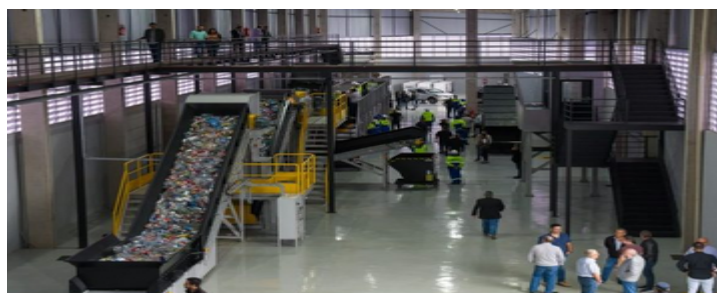

Saesa inaugura Central de Triagem de Coleta Seletiva e triplica quantidade de material recebido e triado em São Caetano

Redação

Fotos: Eric Romero / PMSCS

O prefeito José Auricchio Júnior inaugurou na quarta-feira (04.12), em primeiro lugar, a nova Central de Triagem de Coleta Seletiva do Saesa.

Passando, portanto, de 5 toneladas para 15 toneladas por dia, além de gerar emprego e renda aos catadores.

“O Saesa é uma das maiores autarquias do Estado de São Paulo com relação à água, esgoto e saneamento ambiental. Com essa reestruturação, remodelação, apresentará um modelo de reciclagem inovador, inédito no ABC”, ressaltou Auricchio.

A Central de Triagem, que teve um investimento do Saesa de cerca de R\$ 17 milhões, é responsável pela segregação de resíduos.

No local, o material coletado é separado em garrafas PET, plásticos duros, papel, papelão, caixas de leite e de suco, vidros, alumínio, latas e jornais.

Tudo transita por uma esteira elevatória para depois ser compactado, enfardado e vendido – o rejeito é enviado ao aterro sanitário.

Assim, a esteira de triagem é o elemento estruturante para o fluxo de operação da nova Central, que recebeu também, em conclusão, novos equipamentos e maquinários.