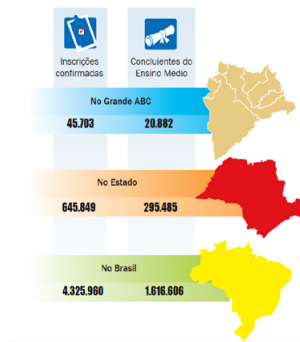

INSCRIÇÕES DO ENEM NO GRANDE ABC

Fonte: Inep

Agência Fapes/Editoria de Arte

GABARITO

Veículo: Impresso -> Jornal -> Jornal Diário do Grande ABC

Seção: Setecidades Pagina: 4