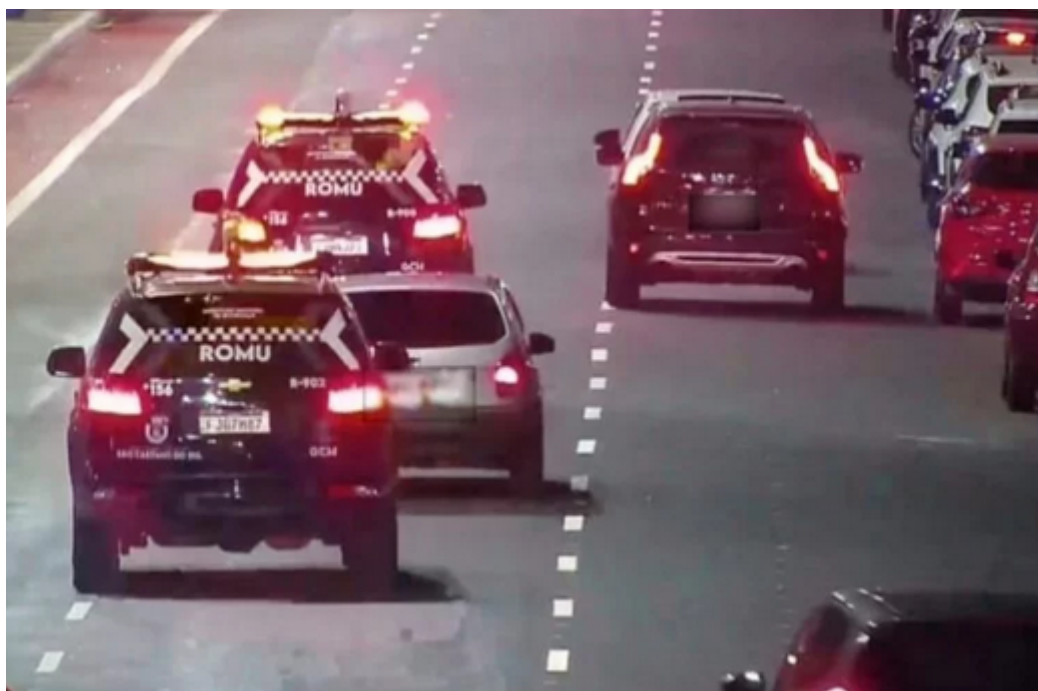

Publicado em 29/07/2024 - 09:36

CGE de São Caetano emite alerta e GCM detém procurado por violência doméstica contra a mulher

Divulgação

Os agentes do CGE (Centro de Gerenciamento de Emergências) de São Caetano detectaram, por volta das 21h20 da sexta-feira (26) a entrada na cidade de um GM Celta, cujo proprietário constava como procurado da Justiça por violência doméstica e familiar contra a mulher.

De posse do alerta do CGE, que passou a monitorar todos os passos do veículo, uma equipe da ROMU (Rondas Ostensivas Municipais) passou a acompanhar o veículo até conseguir pará-lo, na esquina da Avenida Guido Aliberti com a Rua Francisco Orellana.

O homem (36 anos) foi levado à Delegacia Sede, onde permaneceu à disposição da Justiça.

Em outro caso do fim de semana, este no sábado (27), às 2h da madrugada, a GCM deteve um homem de 29 anos, que furtava um estabelecimento comercial de reciclagem, no Bairro Mauá.

Durante a abordagem foram encontrados três facas, um alicate e uma chave de boca com o homem, que foi conduzido à Delegacia sede, onde permaneceu à disposição da justiça.

<https://abcmoff.com.br/cge-de-sao-caetano-emite-alerta-e-gcm-detem-procurado-por-violencia-domestica-contra-a-mulher/>