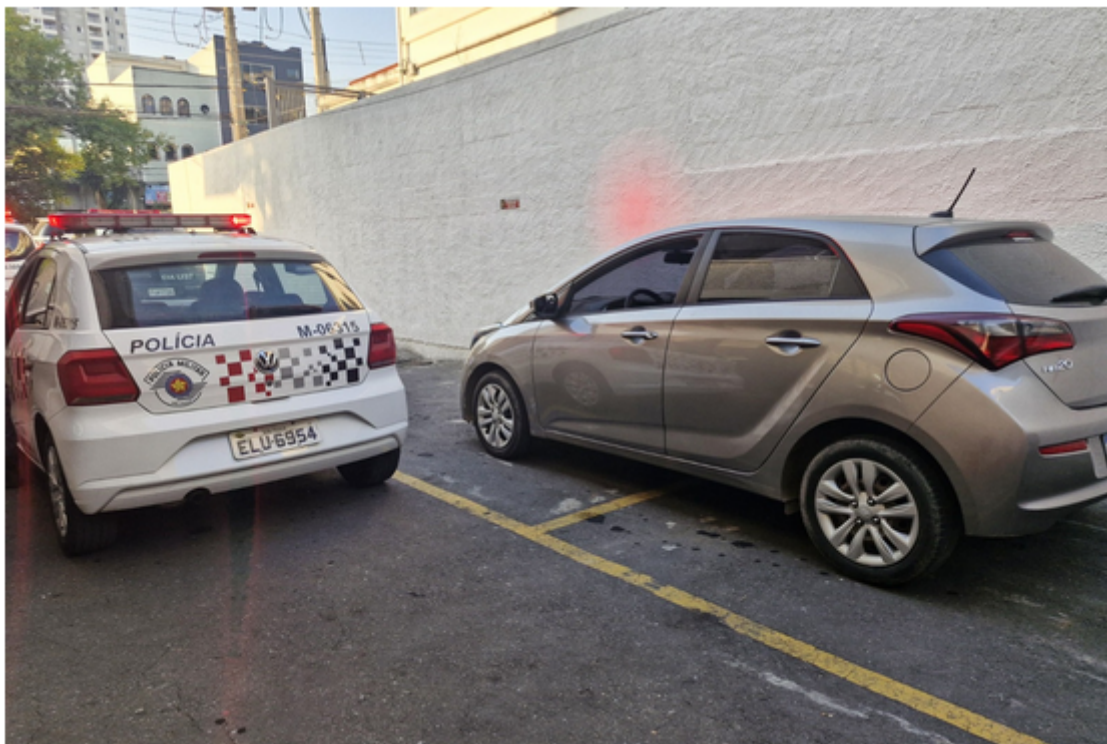

Publicado em 14/06/2024 - 09:30

CGE de São Caetano avisa sobre entrada na cidade de veículo com duplê

G7 Notícias

CGE de São Caetano avisa sobre entrada na cidade de veículo com duplê de emplacamento e PM detém condutor

Operadores do CGE (Centro de Gerenciamento de Emergências), da Prefeitura de São Caetano do Sul, visualizaram na tarde de terça-feira (11/6) um veículo HB20 prata, possível duplê, e avisaram as Forças de Segurança sobre o caso.

De posse das informações do CGE, uma equipe da PM abordou o condutor do veículo e, após constatação de que se tratava de duplê de placa, tanto condutor quanto veículo foram conduzidos à Delegacia Sede, onde o homem permaneceu à disposição da Justiça e o veículo apreendido.

Quando o HB20 entrou em São Caetano pela Praça Mauá, vindo de São Bernardo do Campo, imediatamente passou a ser monitorado pelos agentes do CGE, que foram avisando as Forças de Segurança sobre a localização do veículo.