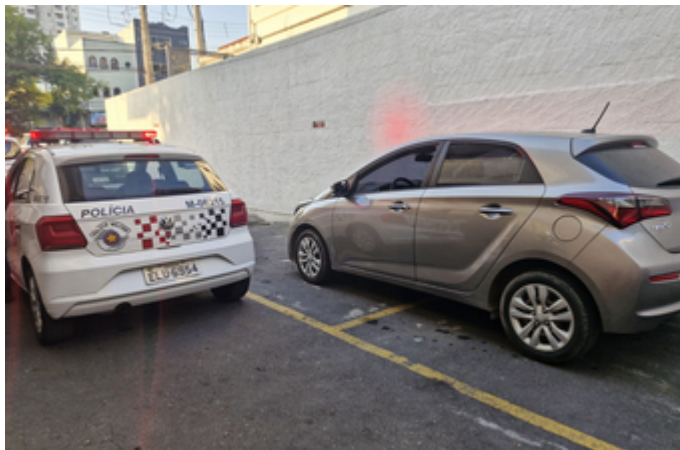

CGE de São Caetano avisa sobre veículo clonado e PM detém condutor

Redação

Tanto condutor quanto veículo foram conduzidos à Delegacia Sede (Foto: Ricardo Quiles/PMSCS)

Operadores do CGE (Centro de Gerenciamento de Emergências), da Prefeitura de São Caetano, visualizaram na tarde de terça-feira (11/6) um veículo HB20 prata, possível placa clonada, e avisaram as Forças de Segurança sobre o caso.

De posse das informações do CGE, uma equipe da PM abordou o condutor do veículo e, após constatação de que se tratava de clone de placa, tanto condutor quanto veículo foram conduzidos à Delegacia Sede, onde o homem permaneceu à disposição da Justiça e o veículo apreendido.

Quando o HB20 entrou em São Caetano pela Praça Mauá, vindo de São Bernardo, imediatamente passou a ser monitorado pelos agentes do CGE, que foram avisando as Forças de Segurança sobre a localização do veículo.

Ao passar pelas imediações do ParkShoppingSãoCaetano, o condutor do veículo foi abordado pela equipe e, após uma abordagem minuciosa, tanto junto ao condutor quanto no veículo, foi constatada outra numeração de chassi, que não a atual no veículo.