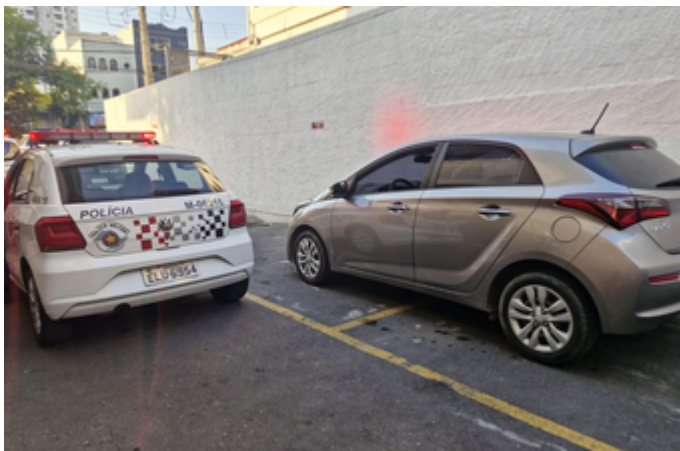

CGE de São Caetano avisa sobre entrada na cidade de veículo com duplê

CGE de São Caetano avisa sobre entrada na cidade de veículo com duplê de emplacamento e PM detém condutor

Operadores do CGE (Centro de Gerenciamento de Emergências), da Prefeitura de São Caetano do Sul, visualizaram na tarde de terça-feira (11/6) um veículo HB20 prata, possível duplê, e avisaram as Forças de Segurança sobre o caso.

De posse das informações do CGE, uma equipe da PM abordou o condutor do veículo e, após constatação de que se tratava de duplê de placa, tanto condutor quanto veículo foram conduzidos à Delegacia Sede, onde o homem permaneceu à disposição da Justiça e o veículo apreendido.

Quando o HB20 entrou em São Caetano pela Praça Mauá, vindo de São Bernardo do Campo, imediatamente passou a ser monitorado pelos agentes do CGE, que foram avisando as Forças de Segurança sobre a localização do veículo.

Ao passar pelas imediações do ParkShoppingSãoCaetano, o condutor do veículo foi abordado pela equipe e, após uma abordagem minuciosa, tanto junto ao condutor quanto no veículo, foi constatada outra numeração de chassi, que não a atual no veículo.