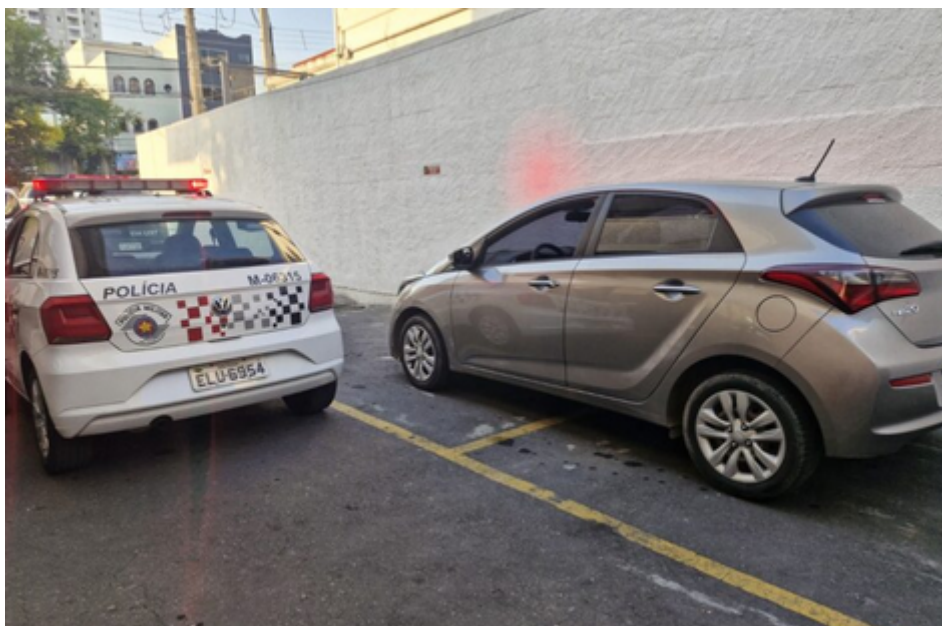

PM detém indivíduo com veículo dublê em São Caetano

Um veículo HB20 prata, dublê, foi apreendido após operadores do CGE (Centro de Gerenciamento de Emergências), da Prefeitura de São Caetano, visualizaram a entrada do mesmo na cidade, na tarde de terça-feira (11/06).

Quando o carro entrou em São Caetano pela Praça Mauá, vindo de São Bernardo, imediatamente passou a ser monitorado pelos agentes do CGE, que foram avisando a Polícia Militar sobre a localização do veículo.

Ao passar pelas imediações do ParkShopping SãoCaetano, o condutor do automóvel foi abordado pela equipe. Após uma abordagem minuciosa, houve a constatação de que se tratava de dublê de placa.

Tanto condutor quanto veículo foram conduzidos à Delegacia Sede, onde o homem permaneceu à disposição da Justiça e o veículo apreendido.