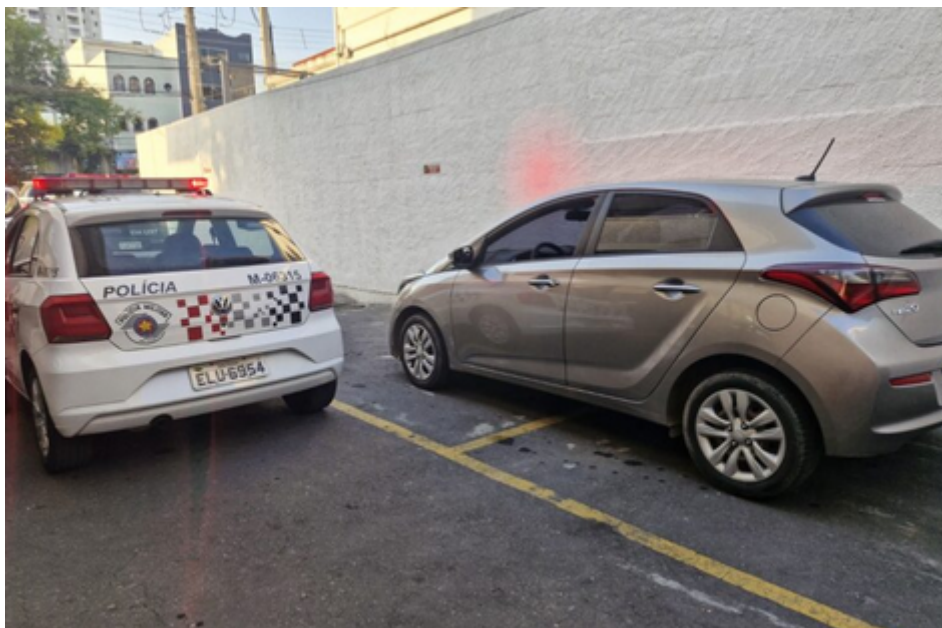

Veículo adulterado é identificado pelo CGE

HB20 duplê de emplacamento é interceptado pela PM e condutor foi preso

Operadores do CGE (Centro de Gerenciamento de Emergências), da Prefeitura de São Caetano do Sul, visualizaram na tarde de terça-feira (11/6) um veículo HB20 prata, possível duplê, e avisaram as Forças de Segurança sobre o caso.

Quando o veículo Hyundai HB20 entrou em São Caetano pela Praça Mauá, vindo de São Bernardo do Campo, imediatamente passou a ser monitorado pelos agentes do CGE, que foram avisando as Forças de Segurança sobre a localização do veículo.

Ao passar pelas imediações do ParkShoppingSãoCaetano, o condutor do veículo foi abordado pela equipe e, após uma abordagem minuciosa, tanto junto ao condutor quanto no veículo, foi constatada outra numeração de chassi, que não a atual no veículo.

Tanto o condutor quanto o veículo foram conduzidos à Delegacia Sede, onde o homem permaneceu à disposição da Justiça e o veículo apreendido.

<http://reportersavoy.com.br/2024/06/13/sao-caetano-veiculo-adulterado-e-identificado-pelo-cge/>