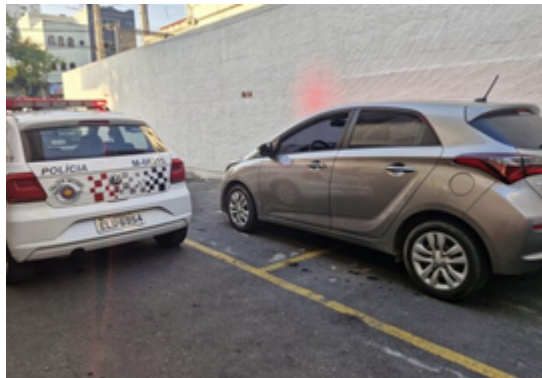

Homem é preso com carro dublê em São Caetano após registros de câmeras

CGE avisa sobre entrada na cidade de veículo com emplacamento irregular e PM detém condutor

Homem é preso com carro dublê em São Caetano após registros de câmeras.

Foto: Divulgação

Por: Gislayne Jacinto

Operadores do CGE (Centro de Gerenciamento de Emergências), da Prefeitura de São Caetano, visualizaram na tarde de terça-feira (11/06) um veículo HB20 prata com emplacamento irregular e avisaram as Forças de Segurança sobre o caso. Uma equipe da Polícia Militar foi acionada e abordou o condutor do veículo e, após constatação de que se tratava de dublê de placa, tanto condutor quanto veículo foram conduzidos à Delegacia Sede, onde o homem permaneceu à disposição da Justiça e o automóvel apreendido.

Quando o HB20 entrou em São Caetano pela Praça Mauá, vindo de São Bernardo, imediatamente passou a ser monitorado pelos agentes do CGE, que foram avisando as Forças de Segurança sobre a localização do veículo.

Ao passar pelas imediações do ParkShoppingSãoCaetano, o condutor foi abordado pela equipe e, após uma abordagem minuciosa, tanto junto ao condutor quanto no veículo, foi constatada outra numeração de chassi, que não a atual no carro.