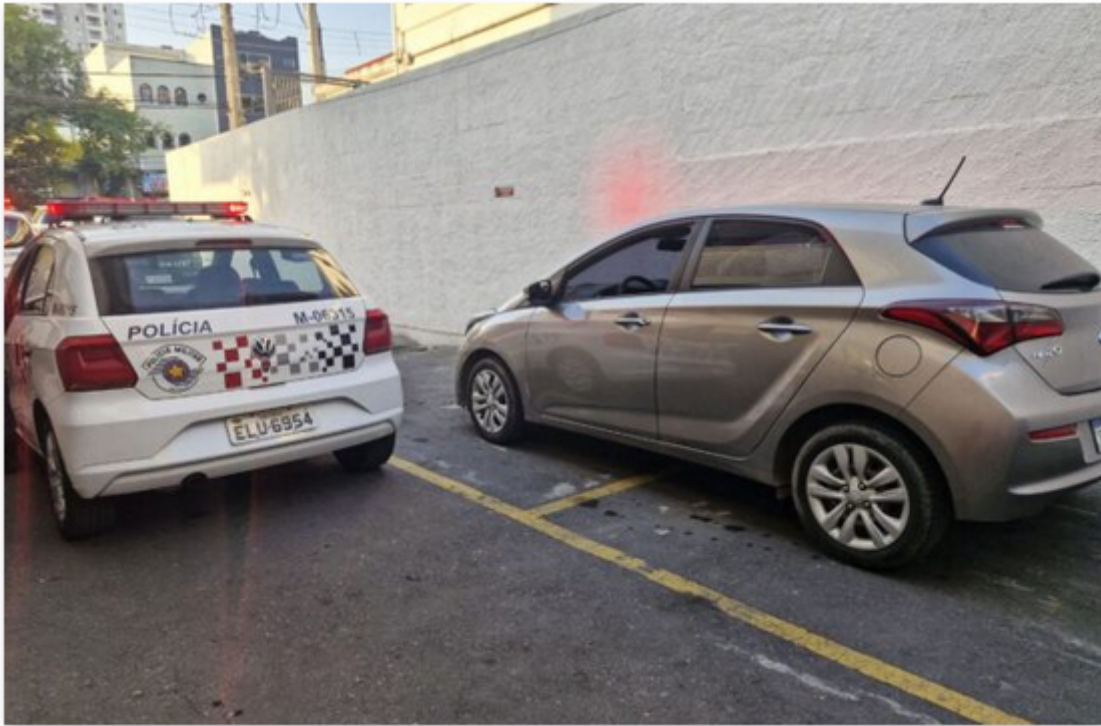

## **CGE de São Caetano avisa sobre entrada na cidade de veículo com duplê de emplacamento e PM detém condutor**

By ABC Agora

*Operação conjunta entre CGE e PM garante a segurança da população e impede circulação de veículo com placa falsa.*

CGE de São Caetano avisa sobre entrada na cidade de veículo com duplê de emplacamento e PM detém condutor

Operadores do CGE (Centro de Gerenciamento de Emergências), da Prefeitura de São Caetano do Sul, visualizaram na tarde de terça-feira (11/6) um veículo HB20 prata, possível duplê, e avisaram as Forças de Segurança sobre o caso.

De posse das informações do CGE, uma equipe da PM abordou o condutor do veículo e, após constatação de que se tratava de duplê de placa, tanto condutor quanto veículo foram conduzidos à Delegacia Sede, onde o homem permaneceu à disposição da Justiça e o veículo apreendido.

Quando o HB20 entrou em São Caetano pela Praça Mauá, vindo de São Bernardo do Campo, imediatamente passou a ser monitorado pelos agentes do CGE, que foram avisando as Forças de Segurança sobre a localização do veículo.